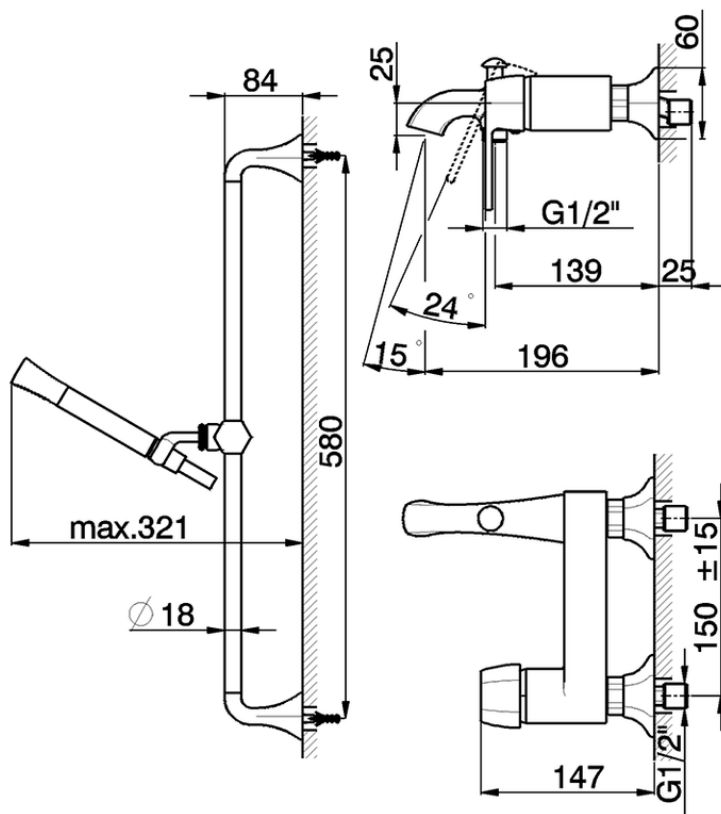

## Bañera monomando con duplex CHERIE\_CH000064

CH000064

<https://es.cisal.it/banera-monomando-con-duplex-cherie-ch000064>

2024-12-04