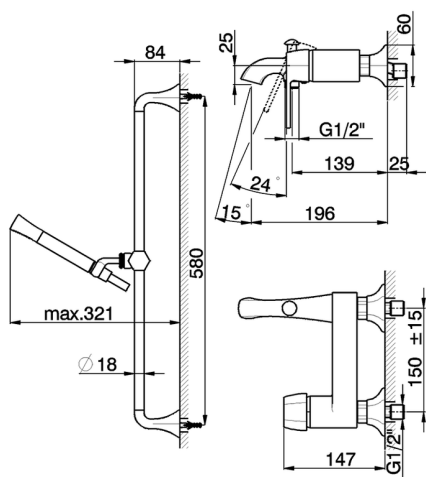

## Bañera monomando con duplex **CHERIE\_CH000064**

MODELO **CH000064**

Bañera monomando con duplex, barra 58 cm con soporte corredizo, Duchita una función Chérie de Latón, flexible liso SUPREME 150 cm

### CARACTERÍSTICAS

Recambio Cartucho **ZZ93196000**

**Cartucho Monomando 38 mm**

2024-12-04