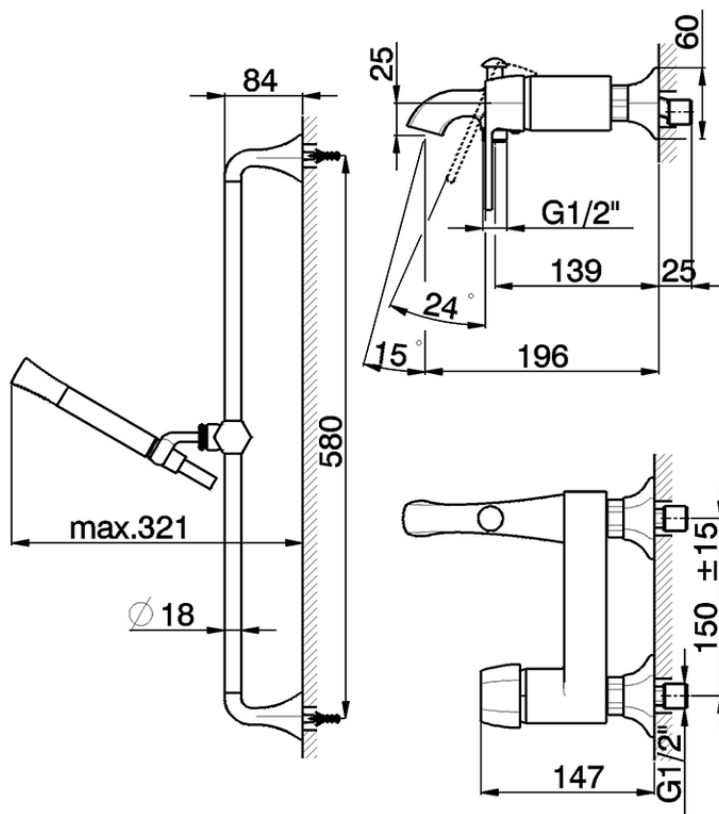

Bañera monomando con duplex CHERIE_CH000064

CH000064

<https://es.cisal.it/banera-monomando-con-duplex-cherie-ch000064>

2024-12-04