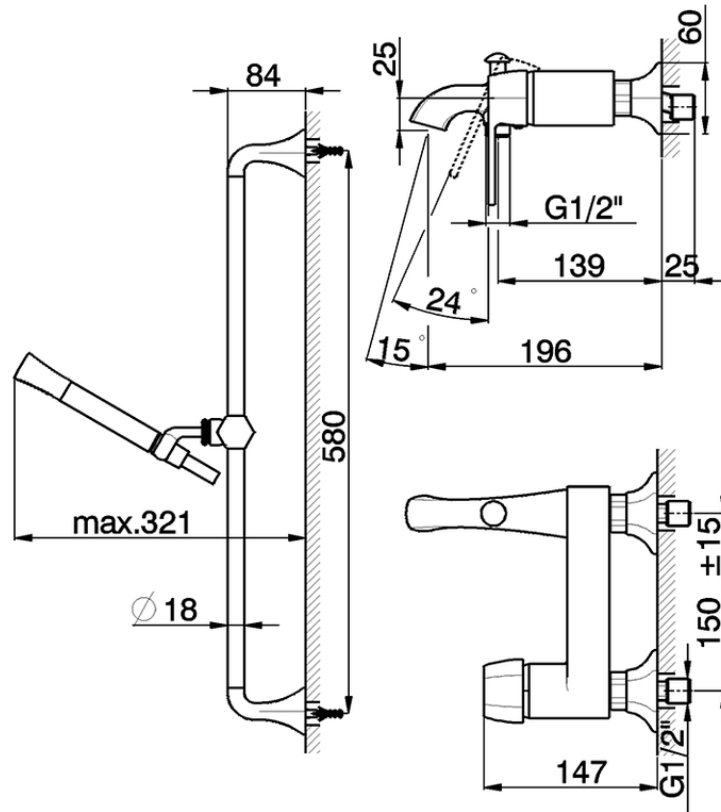

Bañera monomando con duplex CHERIE_CH000064

CH000064

<https://es.cisal.it/banera-monomando-con-duplex-cherie-ch000064>

2024-12-04