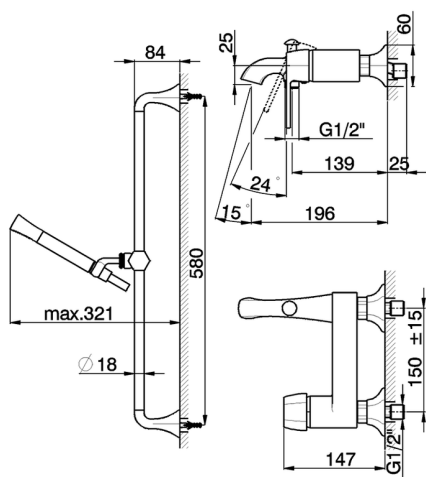

## Bañera monomando con duplex **CH000064**

MODELO **CH000064**

Bañera monomando con duplex, barra 58 cm con soporte corredizo, Duchita una función Chérie de Latón, flexible liso SUPREME 150 cm

### CARACTERÍSTICAS

Recambio Cartucho **ZZ93196000**

**Cartucho Monomando 38 mm**

2024-12-04