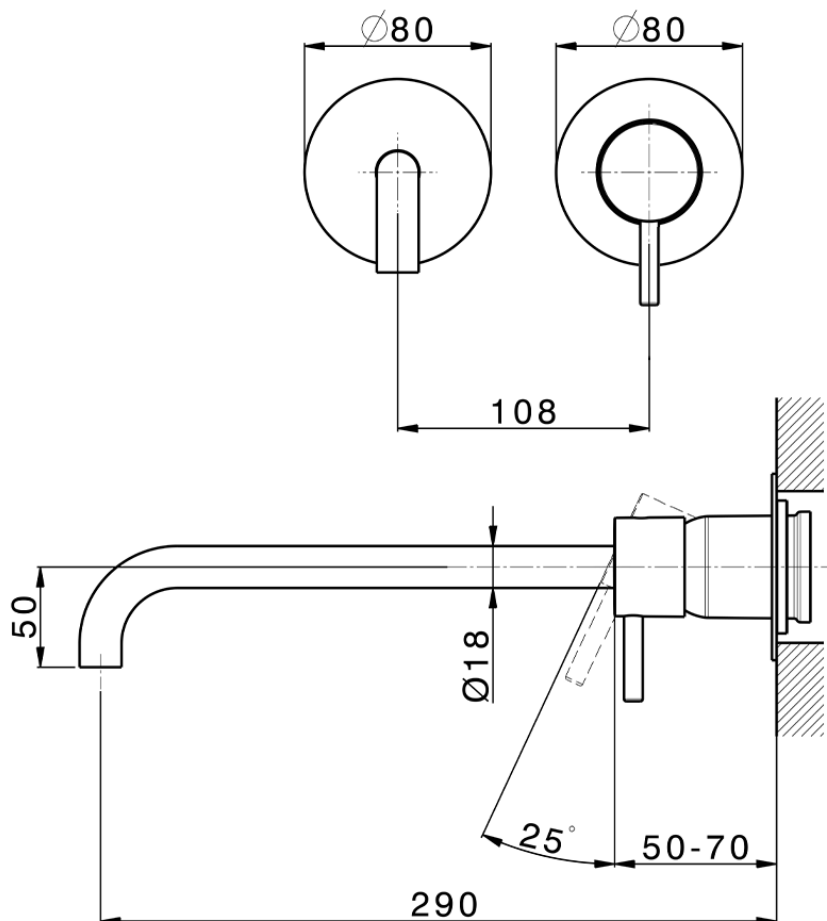

Parte esterna monomando lavabo de pared LESS MINIMAL_LM005518

LM005518

<https://es.cisal.it/parte-externa-monomando-lavabo-de-pared-less-minimal-lm005518>

2025-01-15