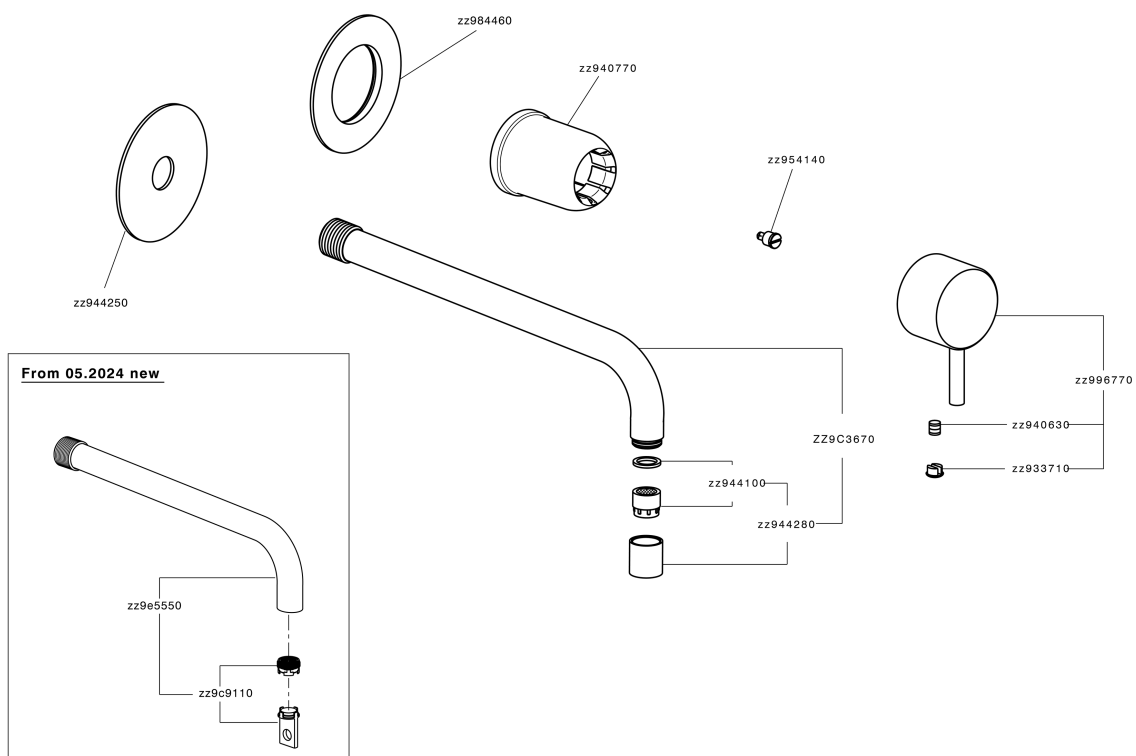

Parte externa monomando lavabo de pared LESS MINIMAL_LM005518

LM005518

<https://es.cisal.it/parte-externa-monomando-lavabo-de-pared-less-minimal-lm005518>

2025-01-15