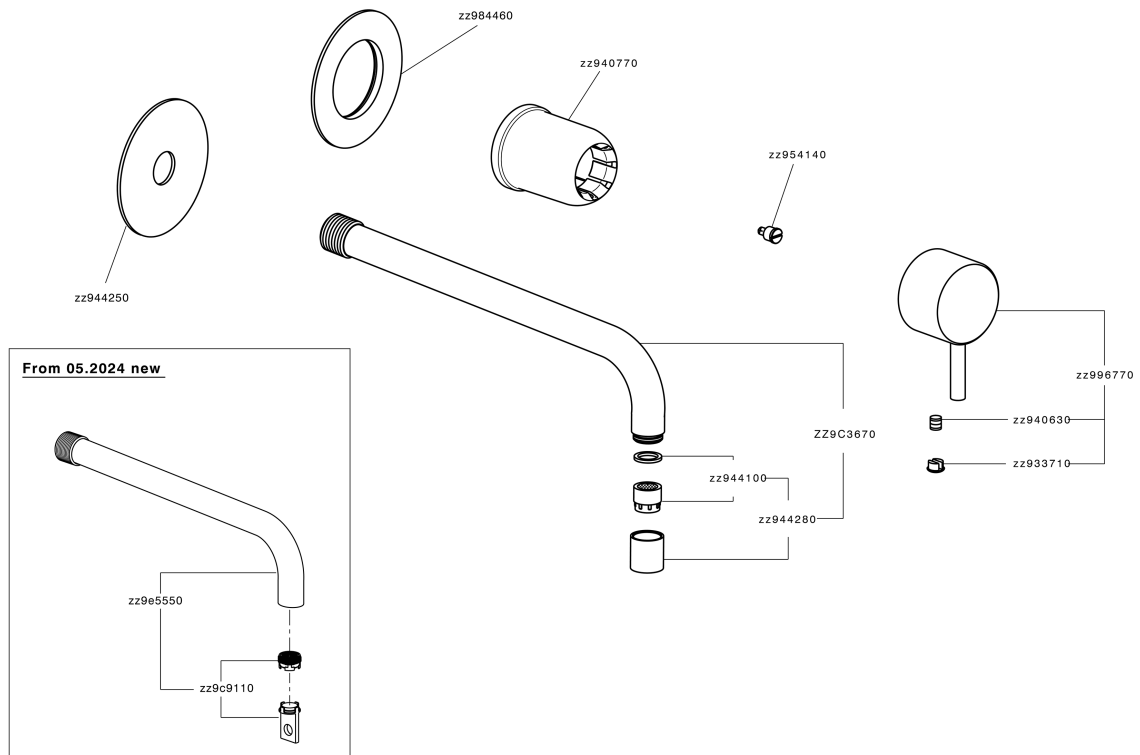

Parte externa monomando lavabo de pared LESS MINIMAL_LM005518

MODELO **LM005518**

Parte externa monomando lavabo de pared, sin parte empotrada, para art. Easy-Box ZA002450-ZA025510

ACABADOS DISPONIBLES

-  **21** 21 Cromo
-  **2F** 2F Niquel Cepillado
-  **40** 40 Negro Mate
-  **4Q** 4Q Blanco Mate

CARACTERÍSTICAS

Instalación **Empotrado**
 Empotrado 1 **ZA002450**

Parte externa monomando lavabo de pared LESS MINIMAL_LM005518

LM005518

<https://es.cisal.it/parte-externa-monomando-lavabo-de-pared-less-minimal-lm005518>