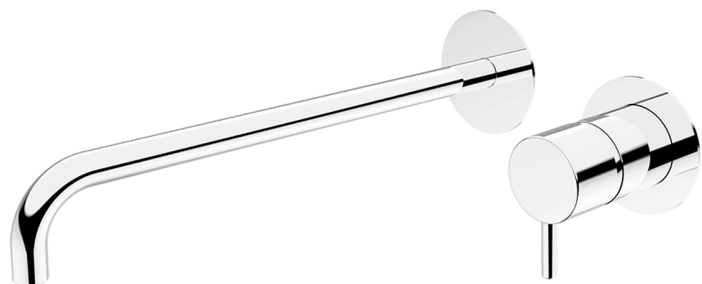

Parte externa monomando lavabo de pared LESS MINIMAL_LM005518

MODELO **LM005518**

Parte externa monomando lavabo de pared, sin parte empotrada, para art. Easy-Box ZA002450-ZA025510

ACABADOS DISPONIBLES

-  **21** 21 Cromo
-  **2F** 2F Niquel Cepillado
-  **40** 40 Negro Mate
-  **4Q** 4Q Blanco Mate

CARACTERÍSTICAS

Instalación **Empotrado**
 Empotrado 1 **ZA002450**

Parte externa monomando lavabo de pared LESS MINIMAL_LM005518

LM005518

<https://es.cisal.it/parte-externa-monomando-lavabo-de-pared-less-minimal-lm005518>