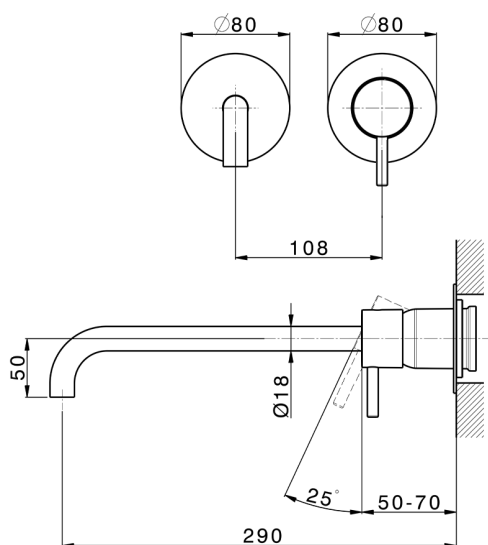

Parte externa monomando lavabo de pared LESS MINIMAL_LM005518

MODELO **LM005518**

Parte externa monomando lavabo de pared, sin parte empotrada, para art. Easy-Box ZA002450-ZA025510

ACABADOS DISPONIBLES

-  **21** 21 Cromo
-  **2F** 2F Niquel Cepillado
-  **40** 40 Negro Mate
-  **4Q** 4Q Blanco Mate

CARACTERÍSTICAS

Instalación **Empotrado**
 Empotrado 1 **ZA002450**

Parte externa monomando lavabo de pared LESS MINIMAL_LM005518

LM005518

<https://es.cisal.it/parte-externa-monomando-lavabo-de-pared-less-minimal-lm005518>