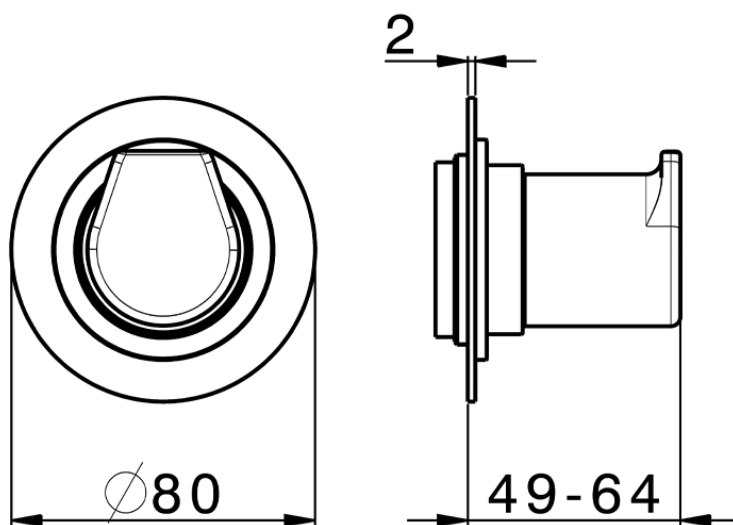

Parte externa llave de paso ROCK&ROLL_RK003310

RK003310

<https://es.cisal.it/parte-externa-llave-de-paso-rockroll-rk003310>

Piastra/Plate/Plaque/Platte/Placa
 2-3mm: XX 31-46 YY 80-95
 10mm: XX 25-40 YY 76-91

ZA003340

<https://es.cisal.it/parte-empotrada-llave-de-paso-1-2-empotrado-za003340>

Piastra/Plate/Plaque/Platte/Placa
2-3mm: XX 31-46 YY 80-95
10mm: XX 25-40 YY 76-91

ZA003330

<https://es.cisal.it/parte-empotrada-llave-de-paso-3-4-empotrado-za003330>