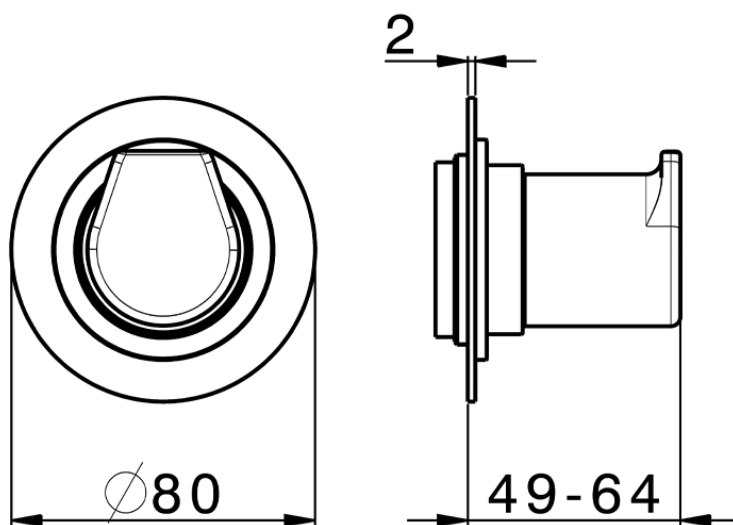

Parte externa llave de paso ROCK&ROLL_RK003310

RK003310

<https://es.cisal.it/parte-externa-llave-de-paso-rockroll-rk003310>

Piastra/Plate/Plaque/Platte/Placa
 2-3mm: XX 31-46 YY 80-95
 10mm: XX 25-40 YY 76-91

ZA003340

<https://es.cisal.it/parte-empotrada-llave-de-paso-1-2-empotrado-za003340>

Piastra/Plate/Plaque/Platte/Placa
 2-3mm: XX 31-46 YY 80-95
 10mm: XX 25-40 YY 76-91

ZA003330

<https://es.cisal.it/parte-empotrada-llave-de-paso-3-4-empotrado-za003330>