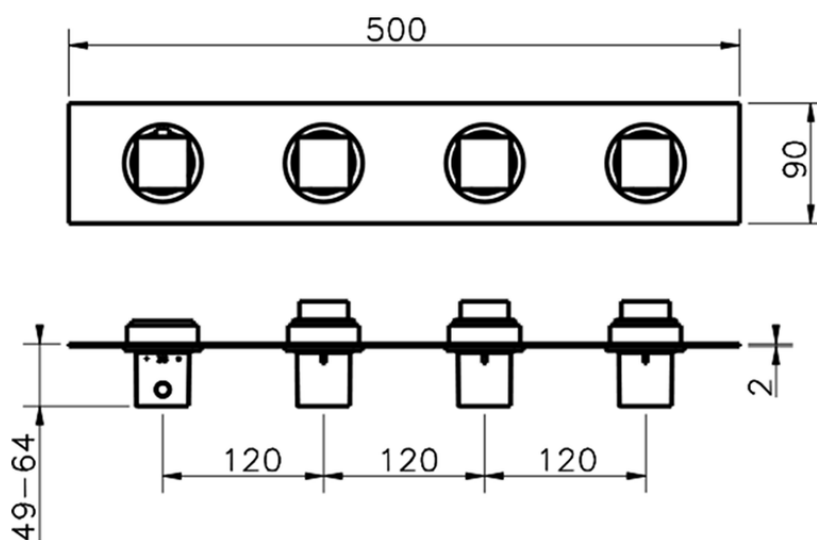

Parte externa termostático ducha 3 funciones WAVE_WE01R300

WE01R300

<https://es.cisal.it/parte-externa-termostatico-ducha-3-funciones-wave-we01r300>

ZA01R300

<https://es.cisal.it/parte-empotrada-termostatico-3-funciones-empotrado-za01r300>