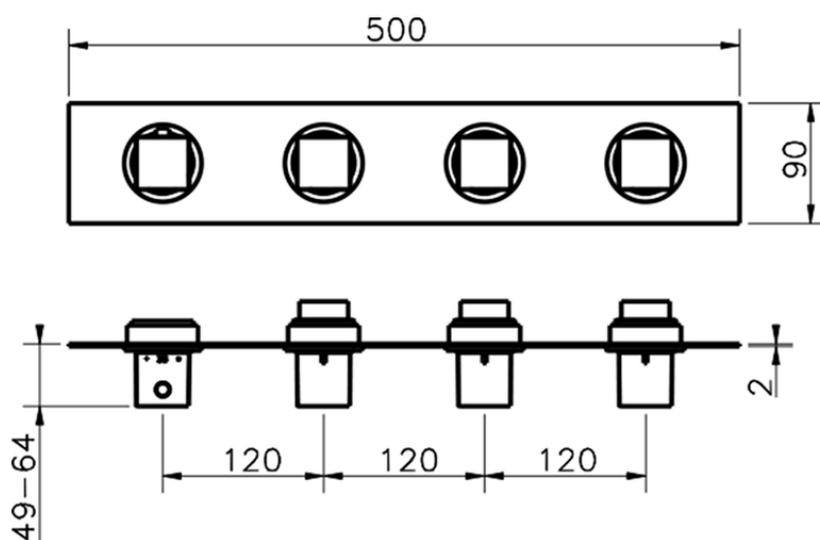

Parte externa termostático ducha 3 funciones WAVE_WE01R300

WE01R300

<https://es.cisal.it/parte-externa-termostatico-ducha-3-funciones-wave-we01r300>

ZA01R300

<https://es.cisal.it/parte-empotrada-termostatico-3-funciones-empotrado-za01r300>