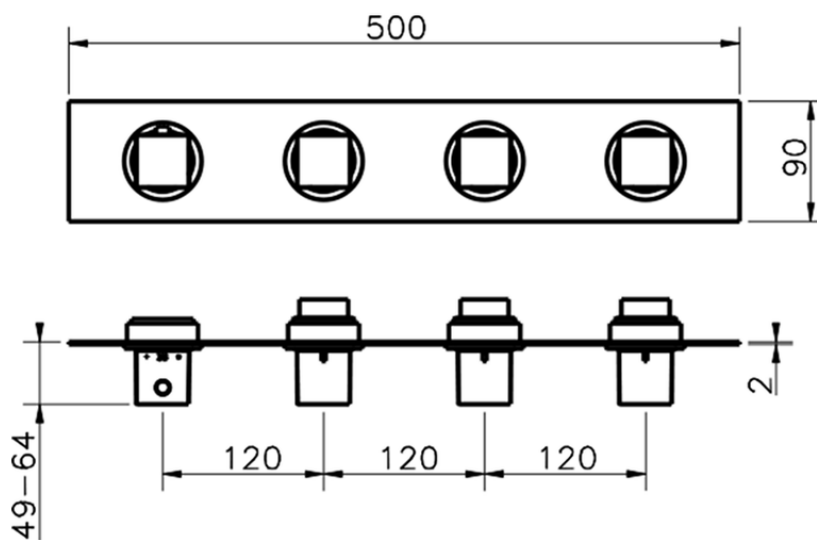

## Parte externa termostático ducha 3 funciones WAVE\_WE01R300

WE01R300

<https://es.cisal.it/parte-externa-termostatico-ducha-3-funciones-wave-we01r300>

ZA01R300

<https://es.cisal.it/parte-empotrada-termostatico-3-funciones-empotrado-za01r300>