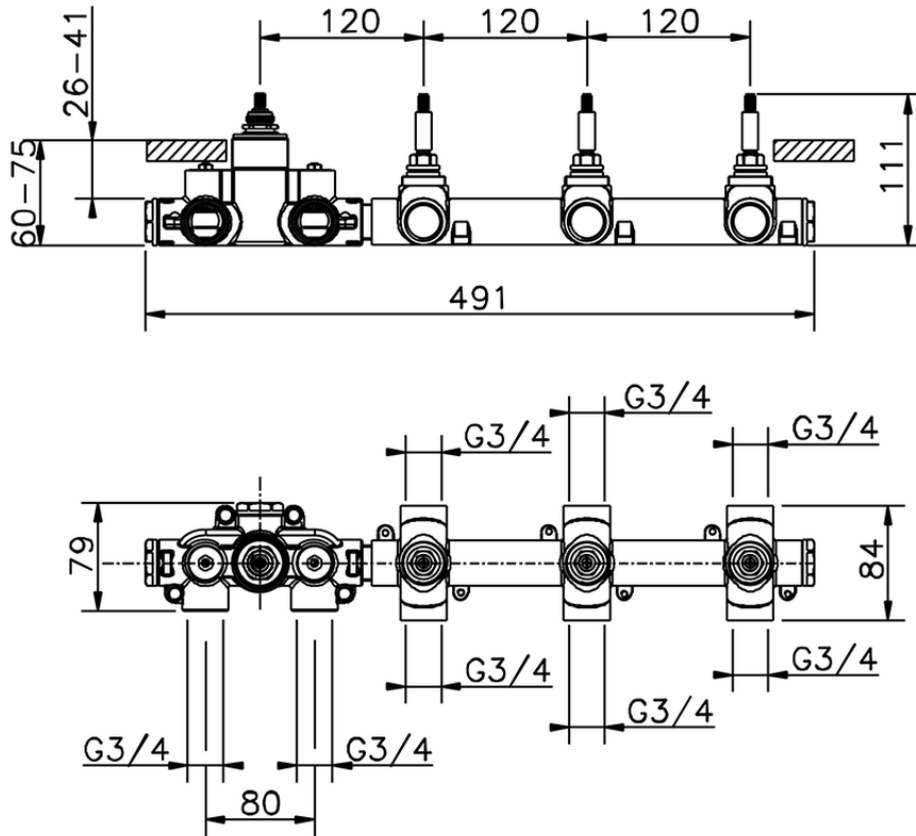

## Parte externa termostático ducha 3 funciones WAVE\_WE01R300

WE01R300

<https://es.cisal.it/parte-externa-termostatico-ducha-3-funciones-wave-we01r300>

ZA01R300

<https://es.cisal.it/parte-empotrada-termostatico-3-funciones-empotrado-za01r300>