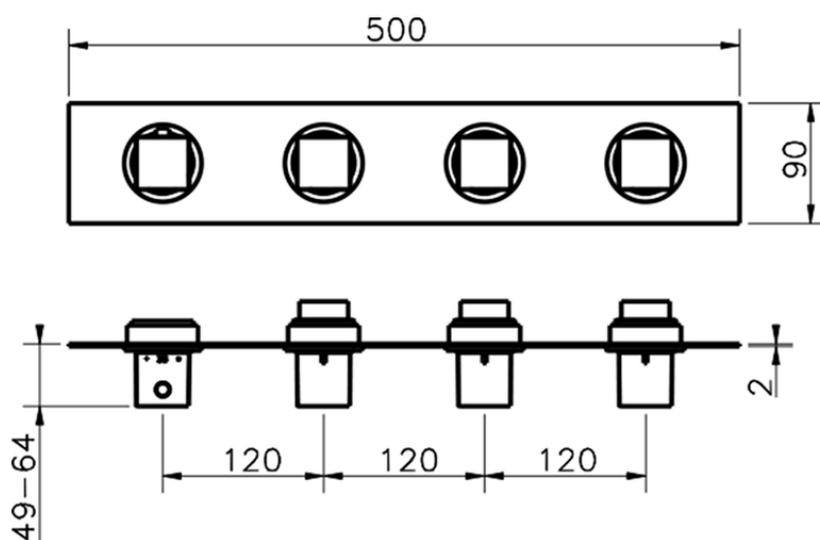

Parte externa termostático ducha 3 funciones WAVE_WE01R300

WE01R300

<https://es.cisal.it/parte-externa-termostatico-ducha-3-funciones-wave-we01r300>