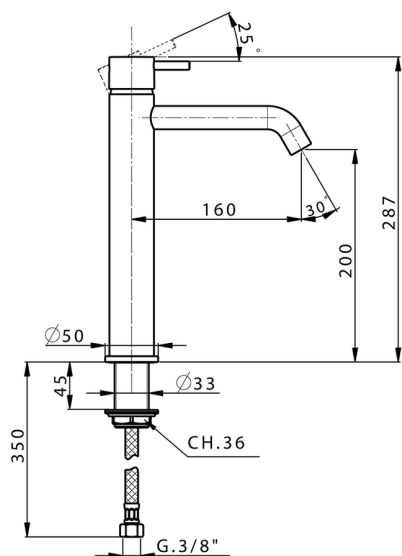

Lavabo monomando alto NUOVA LESS_LN003540

MODELO **LN003540**

Lavabo monomando alto, sin desagüe automático, latiguillos acero G.3/8"

ACABADOS DISPONIBLES

-  **21** 21 Cromo
-  **2F** 2F Niquel Cepillado
-  **40** 40 Negro Mate
-  **4Q** 4Q Blanco Mate

CARACTERÍSTICAS

Recambio Cartucho **ZZ99672000**

Cartucho Monomando 35 mm

EcoStop

La función EcoStop limita el caudal del agua aproximadamente el 50% de la salida máxima con una leve resistencia en la maneta. Basta con empujar ligeramente más allá de la mitad del tope sólo cuando se requiera la salida máxima de agua. Esto permitirá ahorrar hasta un 50% de agua.

Lavabo monomando alto NUOVA LESS_LN003540

LN003540

<https://es.cisal.it/lavabo-monomando-alto-nuova-less-ln003540>

2025-01-15