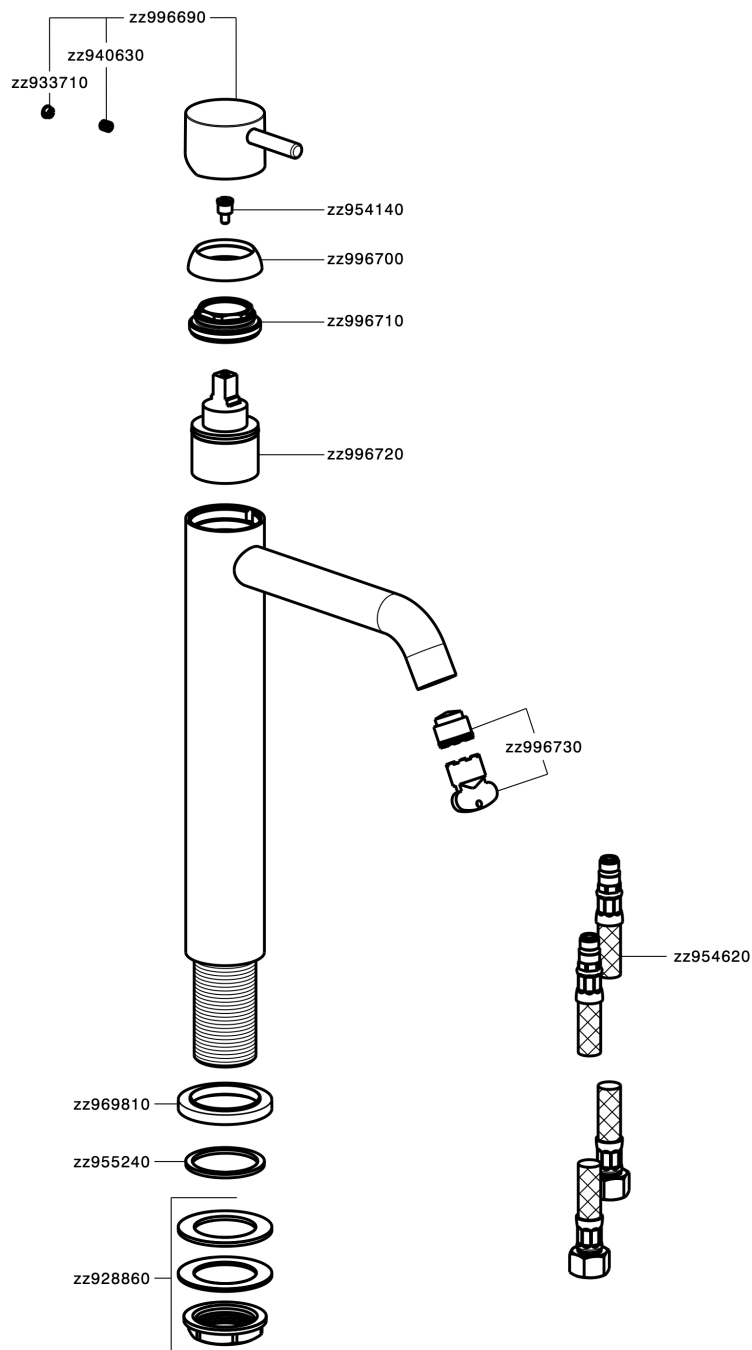

Lavabo monomando alto NUOVA LESS_LN003540

MODELO **LN003540**

Lavabo monomando alto, sin desagüe automático, latiguillos acero G.3/8"

ACABADOS DISPONIBLES

-  **21** 21 Cromo
-  **2F** 2F Niquel Cepillado
-  **40** 40 Negro Mate
-  **4Q** 4Q Blanco Mate

CARACTERÍSTICAS

Recambio Cartucho **ZZ99672000**

Cartucho Monomando 35 mm

EcoStop

La función EcoStop limita el caudal del agua aproximadamente el 50% de la salida máxima con una leve resistencia en la maneta. Basta con empujar ligeramente más allá de la mitad del tope sólo cuando se requiera la salida máxima de agua. Esto permitirá ahorrar hasta un 50% de agua.

Lavabo monomando alto NUOVA LESS_LN003540

LN003540

<https://es.cisal.it/lavabo-monomando-alto-nuova-less-ln003540>

2025-01-15