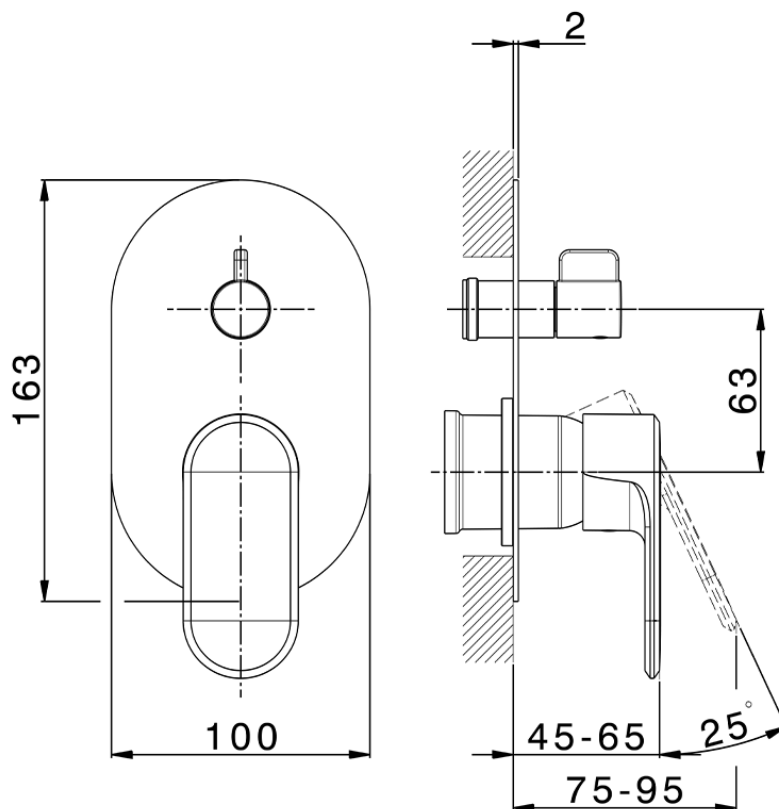

Parte externa monomando baño/ducha empotrado LINEAVIVA_LV002300

LV002300

<https://es.cisal.it/parte-externa-monomando-bano-ducha-empotrado-lineaviva-lv002300>

2026-06-15