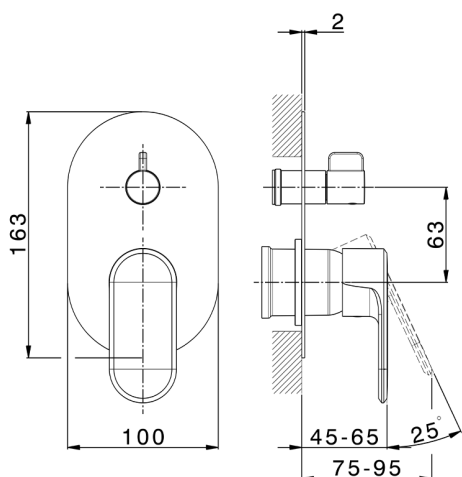

Parte externa monomando baño/ducha empotrado LINEAVIVA_LV002300

MODELO **LV002300**

Parte externa monomando baño/ducha empotrado, Desviador giratorio 2 salidas, sin parte empotrada, para art. Easy-Box ZA000230

ACABADOS DISPONIBLES

-  **21** 21 Cromo
-  **2B** 2B Niquel Brillo
-  **2F** 2F Niquel Cepillado
-  **40** 40 Negro Mate
-  **4Q** 4Q Blanco Mate

CARACTERÍSTICAS

Instalación **Empotrado**
 Empotrado 1 **ZA000230**

Parte externa monomando baño/ducha empotrado LINEAVIVA_LV002300

LV002300

<https://es.cisal.it/parte-externa-monomando-bano-ducha-empotrado-lineaviva-lv002300>

2026-06-19