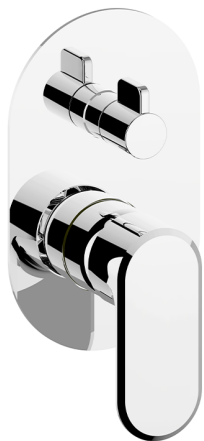

Parte externa monomando baño/ducha empotrado LINEAVIVA_LV002300

MODELO **LV002300**

Parte externa monomando baño/ducha empotrado, Desviador giratorio 2 salidas, sin parte empotrada, para art. Easy-Box ZA000230

ACABADOS DISPONIBLES

-  **21** 21 Cromo
-  **2B** 2B Niquel Brillo
-  **2F** 2F Niquel Cepillado
-  **40** 40 Negro Mate
-  **4Q** 4Q Blanco Mate

CARACTERÍSTICAS

Instalación **Empotrado**
 Empotrado 1 **ZA000230**

Parte externa monomando baño/ducha empotrado LINEAVIVA_LV002300

LV002300

<https://es.cisal.it/parte-externa-monomando-bano-ducha-empotrado-lineaviva-lv002300>

2026-06-19