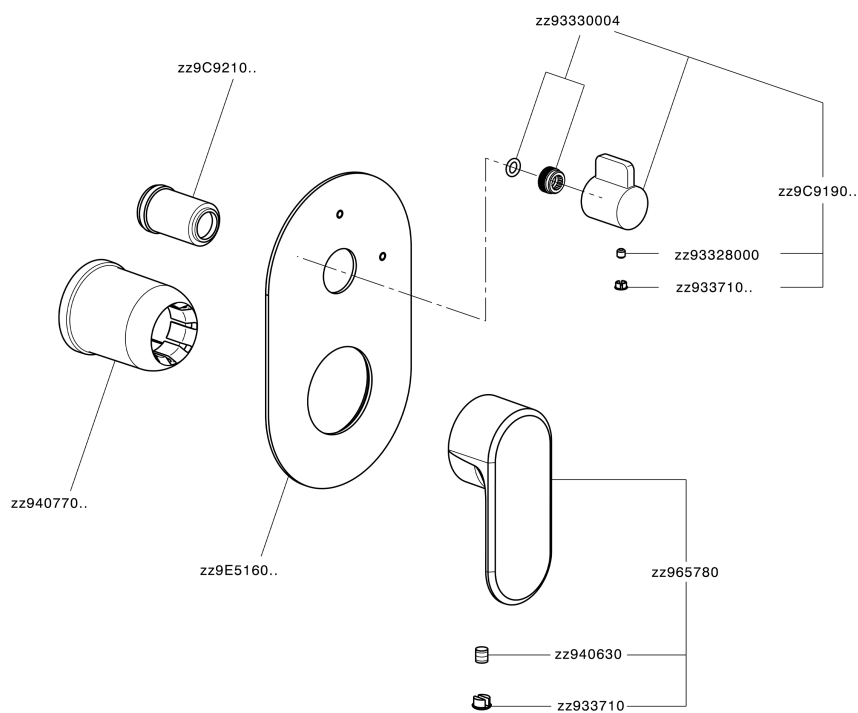

Parte externa monomando baño/ducha empotrado LINEAVIVA_LV002300

MODELO **LV002300**

Parte externa monomando baño/ducha empotrado, Desviador giratorio 2 salidas, sin parte empotrada, para art. Easy-Box ZA000230

ACABADOS DISPONIBLES

-  **21** 21 Cromo
-  **2B** 2B Niquel Brillo
-  **2F** 2F Niquel Cepillado
-  **40** 40 Negro Mate
-  **4Q** 4Q Blanco Mate

CARACTERÍSTICAS

Instalación **Empotrado**
 Empotrado 1 **ZA000230**

Parte externa monomando baño/ducha empotrado LINEAVIVA_LV002300

LV002300

<https://es.cisal.it/parte-externa-monomando-bano-ducha-empotrado-lineaviva-lv002300>

2026-06-19