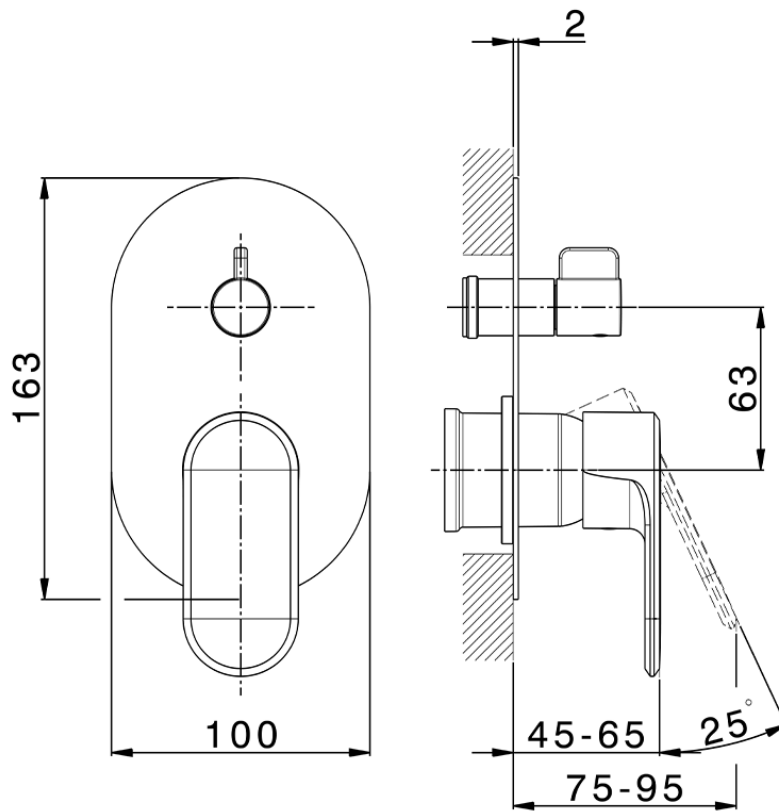

Parte externa monomando baño/ducha empotrado LINEAVIVA_LV002300

LV002300

<https://es.cisal.it/parte-externa-monomando-bano-ducha-empotrado-lineaviva-lv002300>

2026-06-19