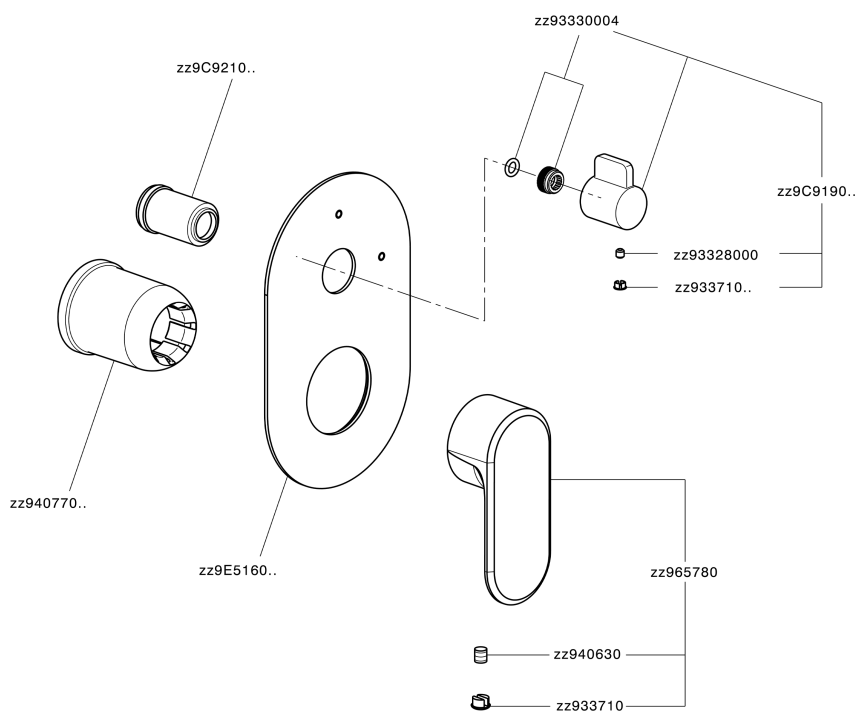

## Parte externa monomando baño/ducha empotrado LINEAVIVA\_LV002300

LV002300

<https://es.cisal.it/parte-externa-monomando-bano-ducha-empotrado-lineaviva-lv002300>

2026-06-19