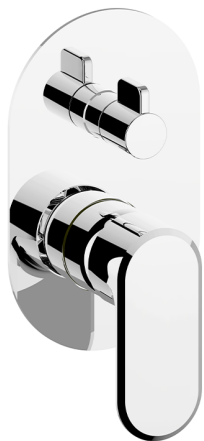

Parte externa monomando baño/ducha empotrado LINEAVIVA_LV002300

MODELO **LV002300**

Parte externa monomando baño/ducha empotrado, Desviador giratorio 2 salidas, sin parte empotrada, para art. Easy-Box ZA000230

ACABADOS DISPONIBLES

-  **21** 21 Cromo
-  **2B** 2B Niquel Brillo
-  **2F** 2F Niquel Cepillado
-  **40** 40 Negro Mate
-  **4Q** 4Q Blanco Mate

CARACTERÍSTICAS

Instalación **Empotrado**
 Empotrado 1 **ZA000230**

Parte externa monomando baño/ducha empotrado LINEAVIVA_LV002300

LV002300

<https://es.cisal.it/parte-externa-monomando-bano-ducha-empotrado-lineaviva-lv002300>

2026-06-17