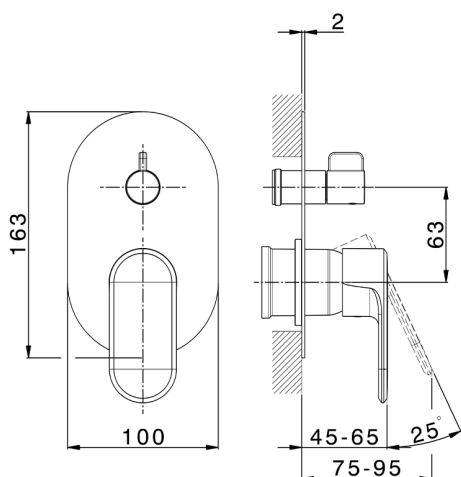

Parte externa monomando baño/ducha empotrado LINEAVIVA_LV002300

MODELO **LV002300**

Parte externa monomando baño/ducha empotrado, Desviador giratorio 2 salidas, sin parte empotrada, para art. Easy-Box ZA000230

ACABADOS DISPONIBLES

-  **21** 21 Cromo
-  **2B** 2B Niquel Brillo
-  **2F** 2F Niquel Cepillado
-  **40** 40 Negro Mate
-  **4Q** 4Q Blanco Mate

CARACTERÍSTICAS

Instalación **Empotrado**
 Empotrado 1 **ZA000230**

Parte externa monomando baño/ducha empotrado LINEAVIVA_LV002300

LV002300

<https://es.cisal.it/parte-externa-monomando-bano-ducha-empotrado-lineaviva-lv002300>

2026-06-17