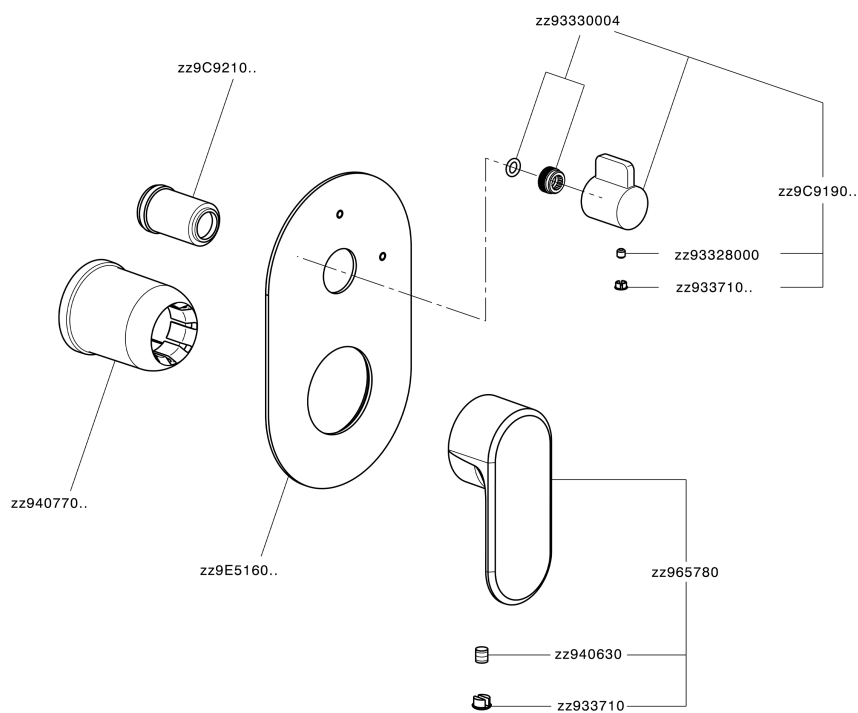

Parte externa monomando baño/ducha empotrado LINEAVIVA_LV002300

MODELO **LV002300**

Parte externa monomando baño/ducha empotrado, Desviador giratorio 2 salidas, sin parte empotrada, para art. Easy-Box ZA000230

ACABADOS DISPONIBLES

-  **21** 21 Cromo
-  **2B** 2B Niquel Brillo
-  **2F** 2F Niquel Cepillado
-  **40** 40 Negro Mate
-  **4Q** 4Q Blanco Mate

CARACTERÍSTICAS

Instalación **Empotrado**
 Empotrado 1 **ZA000230**

Parte externa monomando baño/ducha empotrado LINEAVIVA_LV002300

LV002300

<https://es.cisal.it/parte-externa-monomando-bano-ducha-empotrado-lineaviva-lv002300>

2026-06-17