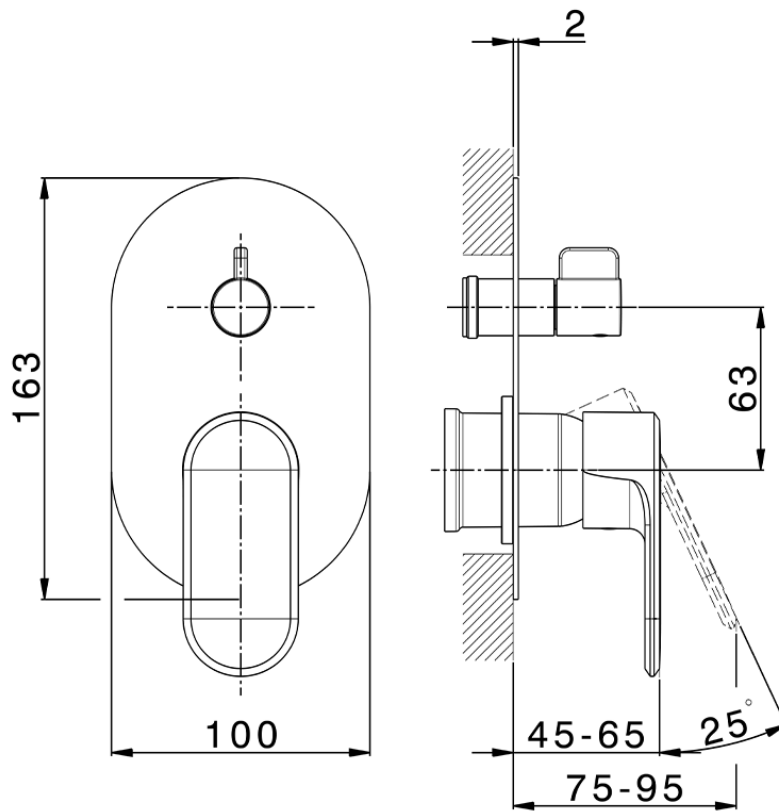

Parte externa monomando baño/ducha empotrado LINEAVIVA_LV002300

LV002300

<https://es.cisal.it/parte-externa-monomando-bano-ducha-empotrado-lineaviva-lv002300>

2026-04-30