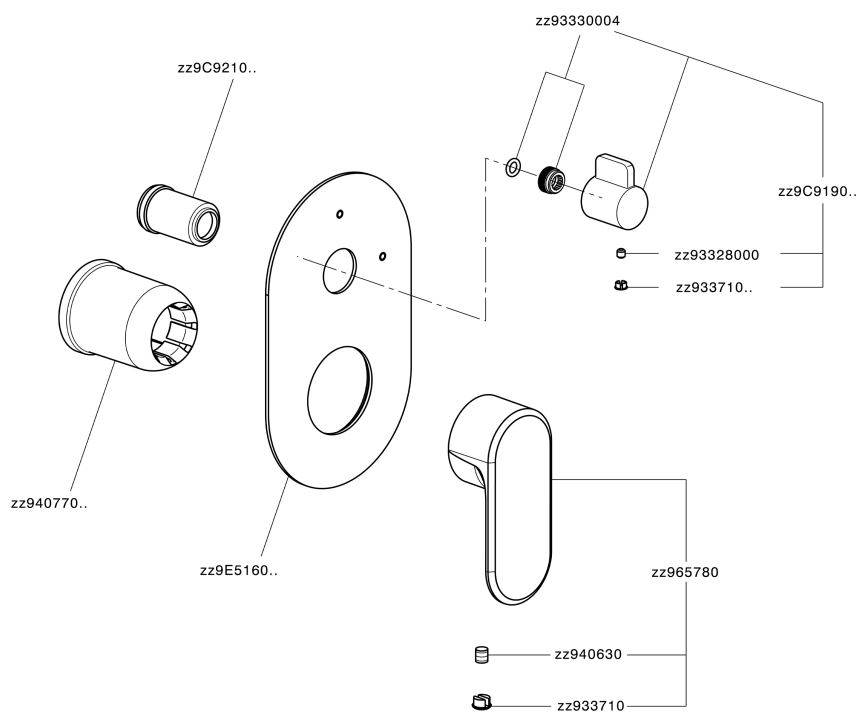

Parte externa monomando baño/ducha empotrado LINEAVIVA_LV002300

LV002300

<https://es.cisal.it/parte-externa-monomando-bano-ducha-empotrado-lineaviva-lv002300>

2026-04-29