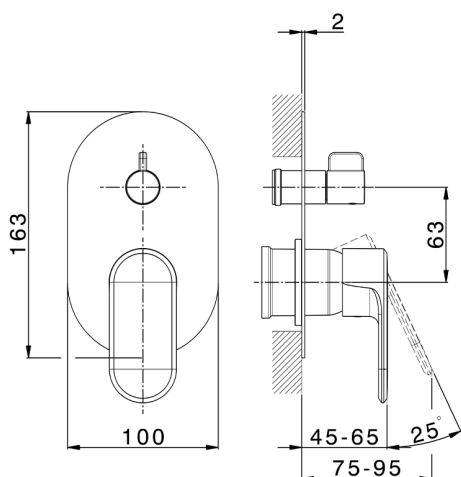

## Parte externa monomando baño/ducha empotrado LINEAVIVA\_LV002300

MODELO **LV002300**

Parte externa monomando baño/ducha empotrado, Desviador giratorio 2 salidas, sin parte empotrada, para art. Easy-Box ZA000230

### CARACTERÍSTICAS

Instalación **Empotrado**  
 Empotrado 1 **ZA000230**

## Parte externa monomando baño/ducha empotrado LINEAVIVA\_LV002300

LV002300

<https://es.cisal.it/parte-externa-monomando-bano-ducha-empotrado-lineaviva-lv002300>

2026-06-15