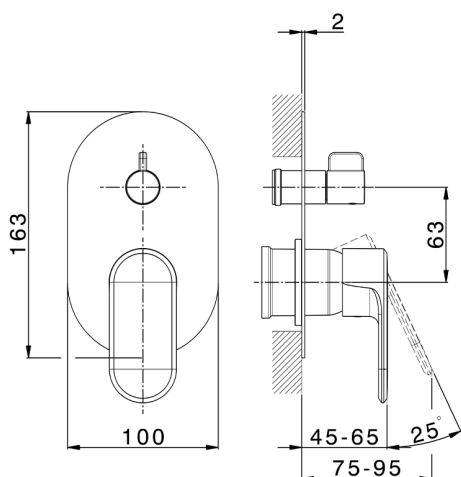

## Parte externa monomando baño/ducha empotrado LINEAVIVA\_LV002300

MODELO **LV002300**

Parte externa monomando baño/ducha empotrado, Desviador giratorio 2 salidas, sin parte empotrada, para art. Easy-Box ZA000230

### CARACTERÍSTICAS

Instalación **Empotrado**  
 Empotrado 1 **ZA000230**

## Parte externa monomando baño/ducha empotrado LINEAVIVA\_LV002300

LV002300

<https://es.cisal.it/parte-externa-monomando-bano-ducha-empotrado-lineaviva-lv002300>

2026-04-30