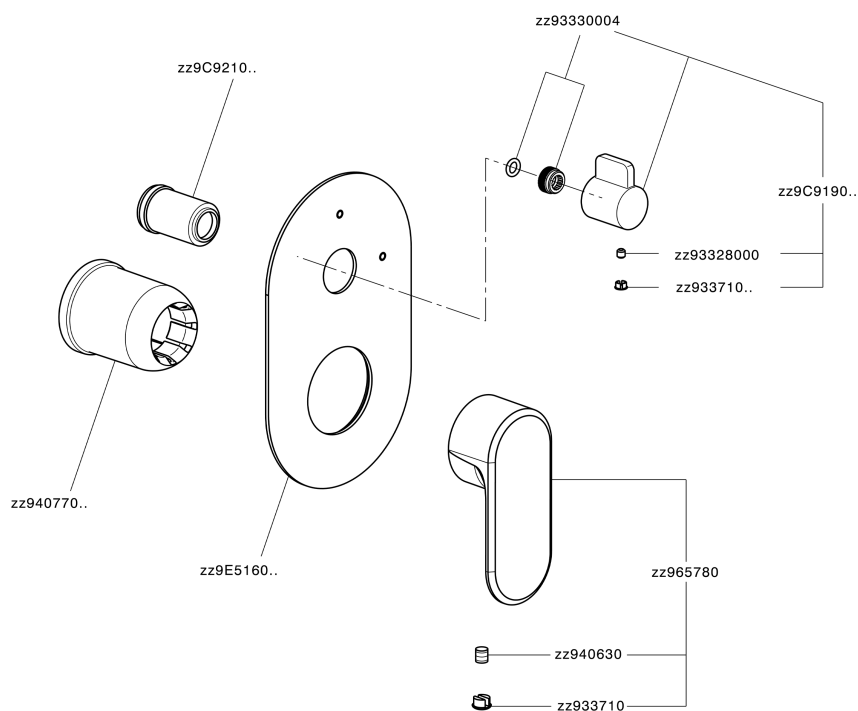

## Parte externa monomando baño/ducha empotrado LINEAVIVA\_LV002300

MODELO **LV002300**

Parte externa monomando baño/ducha empotrado, Desviador giratorio 2 salidas, sin parte empotrada, para art. Easy-Box ZA000230

### ACABADOS DISPONIBLES

-  **21** 21 Cromo
-  **2B** 2B Niquel Brillo
-  **2F** 2F Niquel Cepillado
-  **40** 40 Negro Mate
-  **4Q** 4Q Blanco Mate

### CARACTERÍSTICAS

Instalación **Empotrado**  
 Empotrado 1 **ZA000230**

## Parte externa monomando baño/ducha empotrado LINEAVIVA\_LV002300

LV002300

<https://es.cisal.it/parte-externa-monomando-bano-ducha-empotrado-lineaviva-lv002300>

2026-06-15