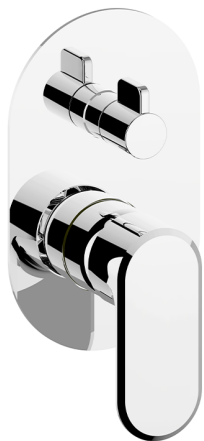

## Parte externa monomando baño/ducha empotrado LINEAVIVA\_LV002300

MODELO **LV002300**

Parte externa monomando baño/ducha empotrado, Desviador giratorio 2 salidas, sin parte empotrada, para art. Easy-Box ZA000230

### ACABADOS DISPONIBLES

-  **21** 21 Cromo
-  **2B** 2B Niquel Brillo
-  **2F** 2F Niquel Cepillado
-  **40** 40 Negro Mate
-  **4Q** 4Q Blanco Mate

### CARACTERÍSTICAS

Instalación **Empotrado**  
 Empotrado 1 **ZA000230**

## Parte externa monomando baño/ducha empotrado LINEAVIVA\_LV002300

LV002300

<https://es.cisal.it/parte-externa-monomando-bano-ducha-empotrado-lineaviva-lv002300>

2026-06-15