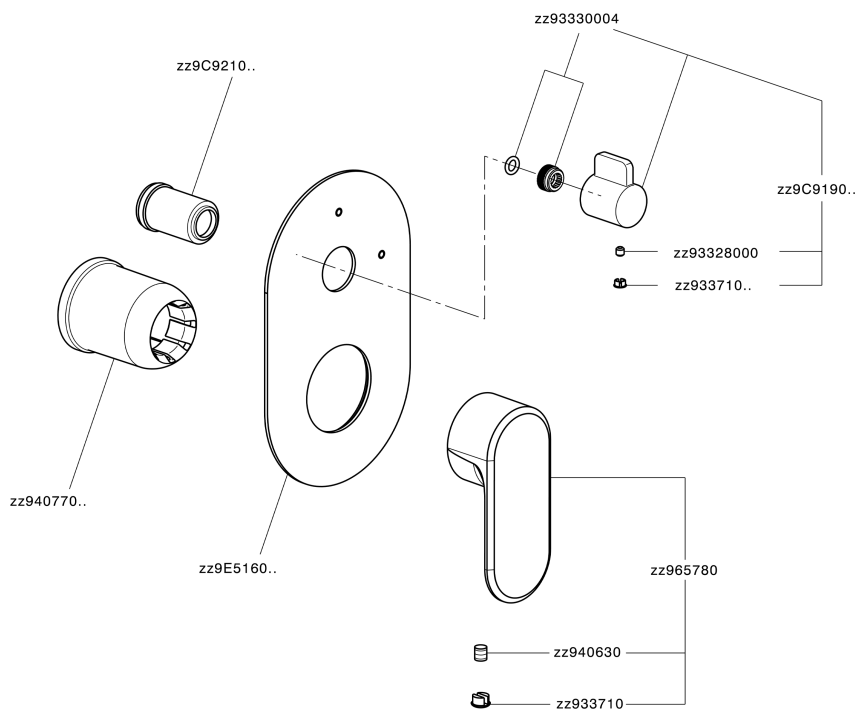

## Parte externa monomando baño/ducha empotrado LINEAVIVA\_LV002300

MODELO **LV002300**

Parte externa monomando baño/ducha empotrado, Desviador giratorio 2 salidas, sin parte empotrada, para art. Easy-Box ZA000230

### ACABADOS DISPONIBLES

-  **21** 21 Cromo
-  **2B** 2B Niquel Brillo
-  **2F** 2F Niquel Cepillado
-  **40** 40 Negro Mate
-  **4Q** 4Q Blanco Mate

### CARACTERÍSTICAS

Instalación **Empotrado**  
 Empotrado 1 **ZA000230**

## Parte externa monomando baño/ducha empotrado LINEAVIVA\_LV002300

LV002300

<https://es.cisal.it/parte-externa-monomando-bano-ducha-empotrado-lineaviva-lv002300>

2026-04-30