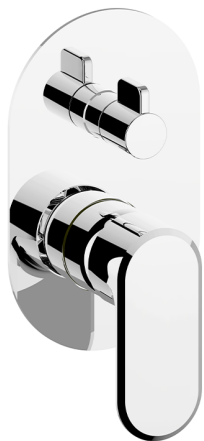

## Parte externa monomando baño/ducha empotrado LINEAVIVA\_LV002300

MODELO **LV002300**

Parte externa monomando baño/ducha empotrado, Desviador giratorio 2 salidas, sin parte empotrada, para art. Easy-Box ZA000230

### ACABADOS DISPONIBLES

-  **21** 21 Cromo
-  **2B** 2B Niquel Brillo
-  **2F** 2F Niquel Cepillado
-  **40** 40 Negro Mate
-  **4Q** 4Q Blanco Mate

### CARACTERÍSTICAS

Instalación **Empotrado**  
 Empotrado 1 **ZA000230**

## Parte externa monomando baño/ducha empotrado LINEAVIVA\_LV002300

LV002300

<https://es.cisal.it/parte-externa-monomando-bano-ducha-empotrado-lineaviva-lv002300>

2026-04-30