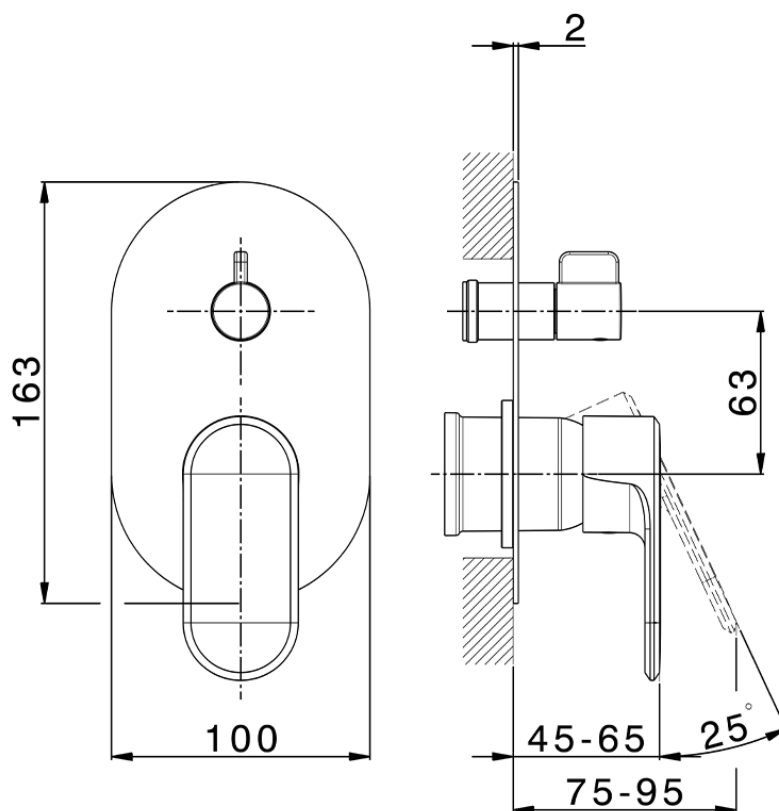

Parte externa monomando baño/ducha empotrado LINEAVIVA_LV002300

LV002300

<https://es.cisal.it/parte-externa-monomando-bano-ducha-empotrado-lineaviva-lv002300>

2026-06-15