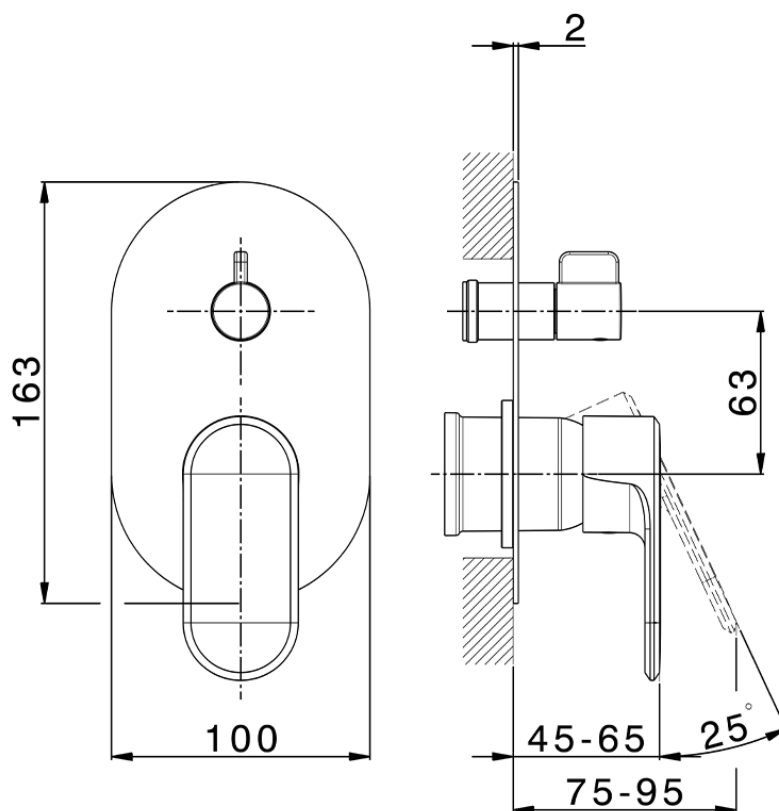

Parte externa monomando baño/ducha empotrado LINEAVIVA_LV002300

LV002300

<https://es.cisal.it/parte-externa-monomando-bano-ducha-empotrado-lineaviva-lv002300>

2026-04-29