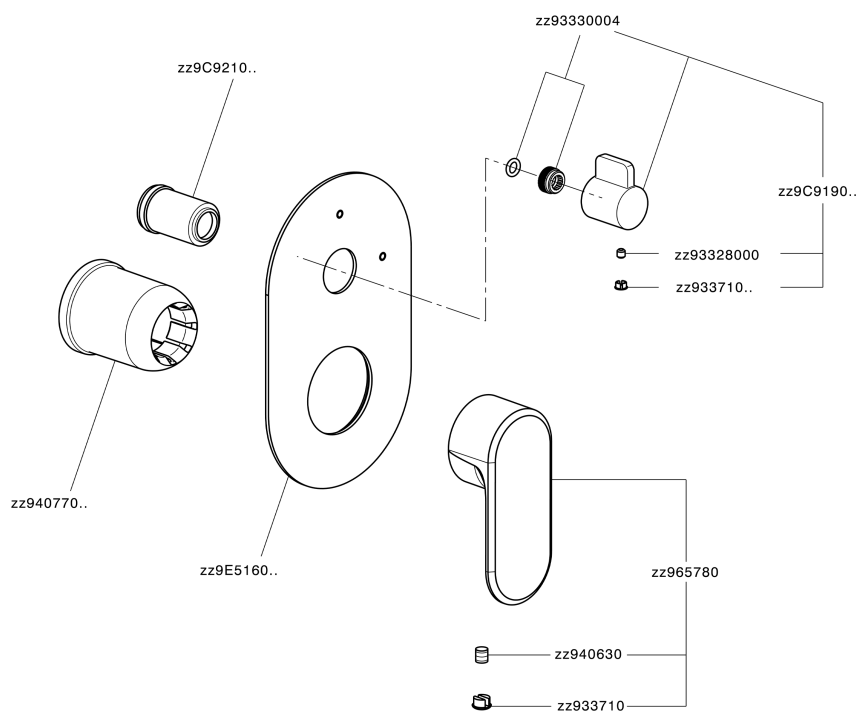

Parte externa monomando baño/ducha empotrado LINEAVIVA_LV002300

LV002300

<https://es.cisal.it/parte-externa-monomando-bano-ducha-empotrado-lineaviva-lv002300>

2026-06-15