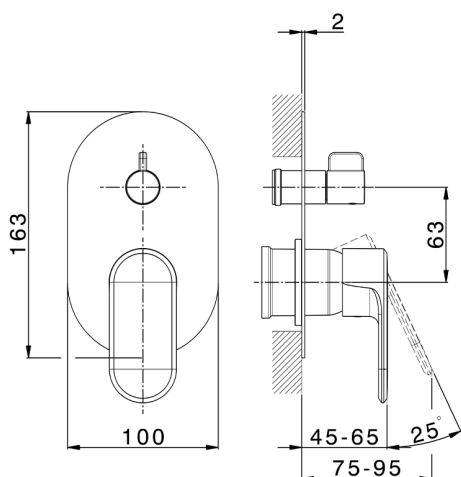

Parte externa monomando baño/ducha empotrado LINEAVIVA_LV002300

MODELO **LV002300**

Parte externa monomando baño/ducha empotrado, Desviador giratorio 2 salidas, sin parte empotrada, para art. Easy-Box ZA000230

ACABADOS DISPONIBLES

-  **21** 21 Cromo
-  **2B** 2B Niquel Brillo
-  **2F** 2F Niquel Cepillado
-  **40** 40 Negro Mate
-  **4Q** 4Q Blanco Mate

CARACTERÍSTICAS

Instalación **Empotrado**
 Empotrado 1 **ZA000230**

Parte externa monomando baño/ducha empotrado LINEAVIVA_LV002300

LV002300

<https://es.cisal.it/parte-externa-monomando-bano-ducha-empotrado-lineaviva-lv002300>

2026-04-30