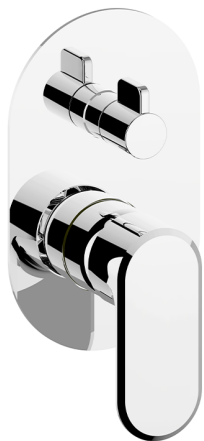

Parte externa monomando baño/ducha empotrado LINEAVIVA_LV002300

MODELO **LV002300**

Parte externa monomando baño/ducha empotrado, Desviador giratorio 2 salidas, sin parte empotrada, para art. Easy-Box ZA000230

ACABADOS DISPONIBLES

-  **21** 21 Cromo
-  **2B** 2B Niquel Brillo
-  **2F** 2F Niquel Cepillado
-  **40** 40 Negro Mate
-  **4Q** 4Q Blanco Mate

CARACTERÍSTICAS

Instalación **Empotrado**
 Empotrado 1 **ZA000230**

Parte externa monomando baño/ducha empotrado LINEAVIVA_LV002300

LV002300

<https://es.cisal.it/parte-externa-monomando-bano-ducha-empotrado-lineaviva-lv002300>

2026-04-30