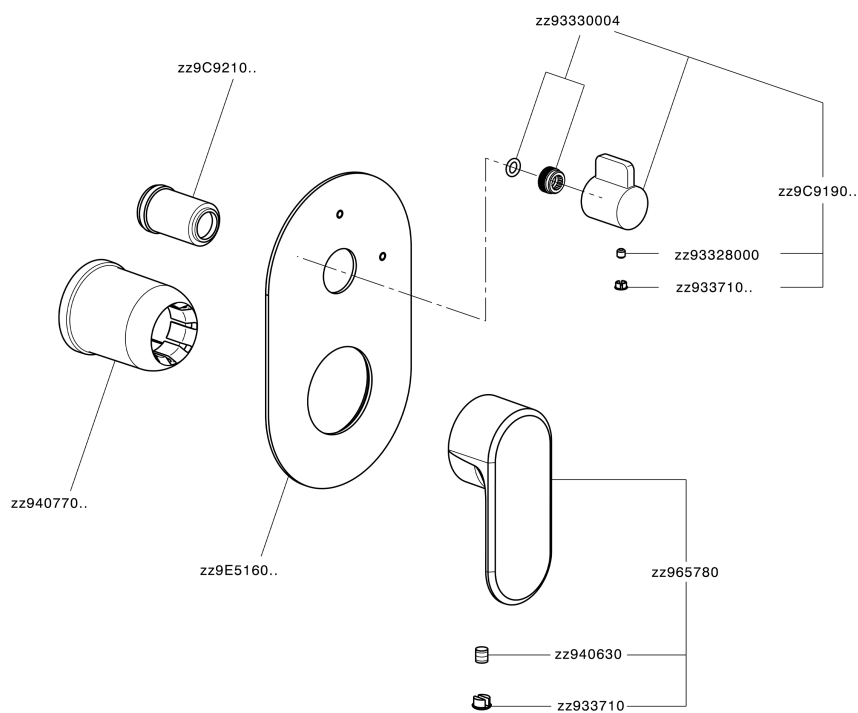

Parte externa monomando baño/ducha empotrado LINEAVIVA_LV002300

MODELO **LV002300**

Parte externa monomando baño/ducha empotrado, Desviador giratorio 2 salidas, sin parte empotrada, para art. Easy-Box ZA000230

ACABADOS DISPONIBLES

-  **21** 21 Cromo
-  **2B** 2B Niquel Brillo
-  **2F** 2F Niquel Cepillado
-  **40** 40 Negro Mate
-  **4Q** 4Q Blanco Mate

CARACTERÍSTICAS

Instalación **Empotrado**
 Empotrado 1 **ZA000230**

Parte externa monomando baño/ducha empotrado LINEAVIVA_LV002300

LV002300

<https://es.cisal.it/parte-externa-monomando-bano-ducha-empotrado-lineaviva-lv002300>

2026-04-30