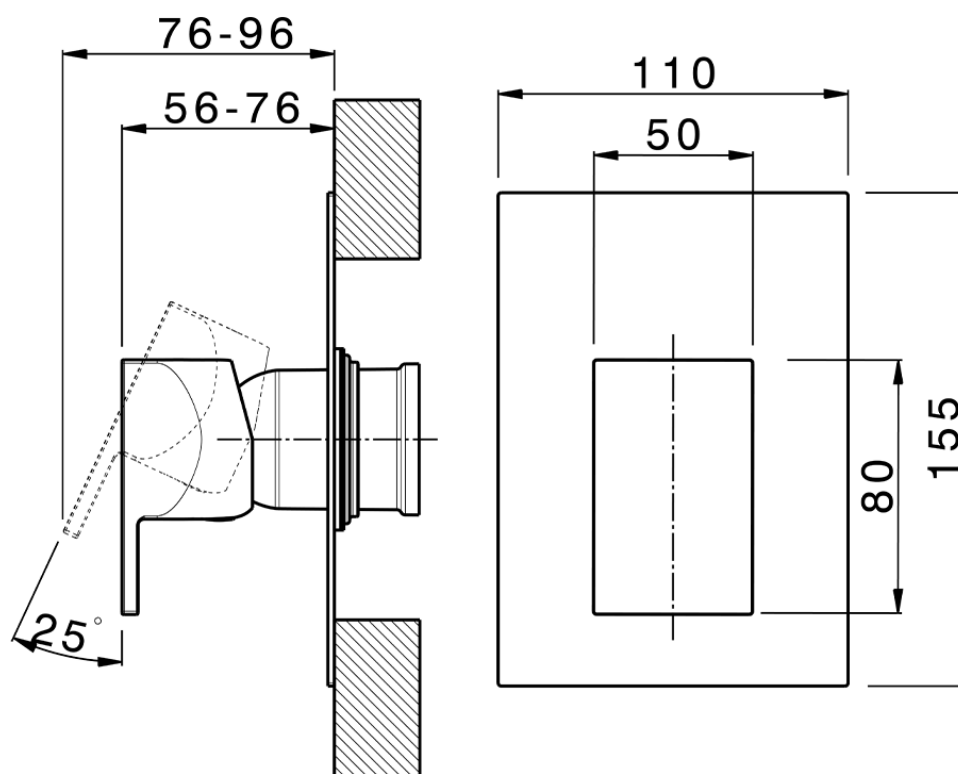

Parte esterna monomando ducha empotrada HI-RISE_RI003000

RI003000

<https://es.cisal.it/parte-externa-monomando-ducha-empotrada-hi-rise-ri003000>

Piastra/Plate/Plaque/Platte/Placa

2-3mm: XX 27-47 YY 54-74

10mm: XX 16-40 YY 43-68

ZA005301

<https://es.cisal.it/parte-empotrada-monomando-ducha-empotrado-za005301>

Piastra/Plate/Plaque/Platte/Placa

2-3mm: XX 27-47 YY 54-74

10mm: XX 16-40 YY 43-68

ZA005300

<https://es.cisal.it/parte-empotrada-monomando-ducha-empotrado-za005300>