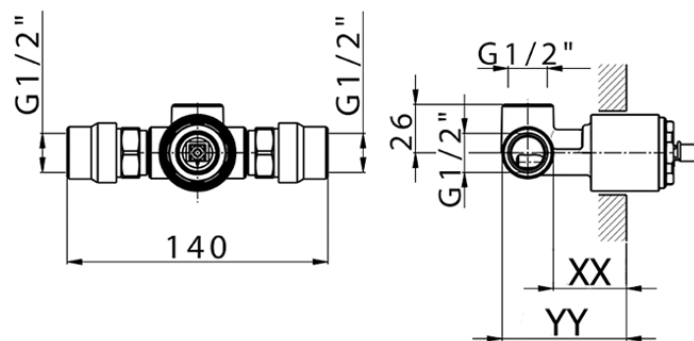

Parte esterna monomando ducha empotrada HI-RISE_RI003000

RI003000

<https://es.cisal.it/parte-externa-monomando-ducha-empotrada-hi-rise-ri003000>

Piastra/Plate/Plaque/Platte/Placa

2-3mm: XX 27-47 YY 54-74

10mm: XX 16-40 YY 43-68

ZA005301

<https://es.cisal.it/parte-empotrada-monomando-ducha-empotrado-za005301>

Piastra/Plate/Plaque/Platte/Placa

2-3mm: XX 27-47 YY 54-74

10mm: XX 16-40 YY 43-68

ZA005300

<https://es.cisal.it/parte-empotrada-monomando-ducha-empotrado-za005300>