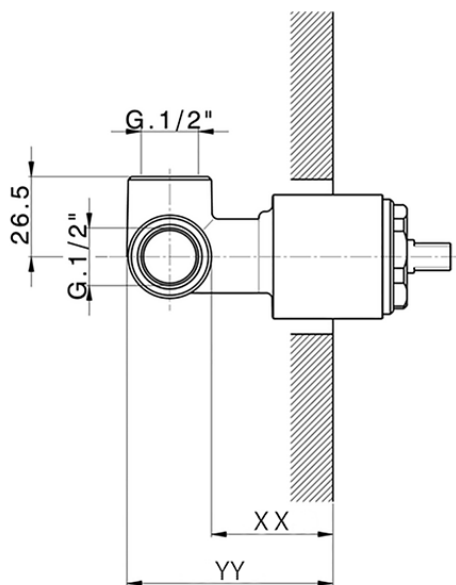

Parte esterna monomando ducha empotrada HI-RISE_RI003000

RI003000

<https://es.cisal.it/parte-externa-monomando-ducha-empotrada-hi-rise-ri003000>

Piastra/Plate/Plaque/Platte/Placa

2-3mm: XX 27-47 YY 54-74

10mm: XX 16-40 YY 43-68

ZA005301

<https://es.cisal.it/parte-empotrada-monomando-ducha-empotrado-za005301>

Piastra/Plate/Plaque/Platte/Placa

2-3mm: XX 27-47 YY 54-74

10mm: XX 16-40 YY 43-68

ZA005300

<https://es.cisal.it/parte-empotrada-monomando-ducha-empotrado-za005300>