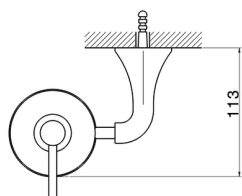

## Dispensador Jabón para cocina **CHERIE\_CE090620**

MODELO **CE090620**

Dispensador Jabón para cocina, de cerámica

ACABADOS DISPONIBLES

-  **21** 21 Cromo
-  **24** 24 Oro
-  **2B** 2B Niquel Brillo
-  **2P** 2P Oro Rosa