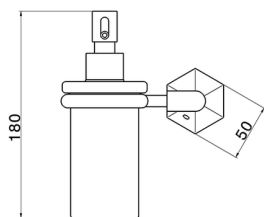

## Dispensador Jabón para cocina **CHERIE\_CE090620**

MODELO **CE090620**

Dispensador Jabón para cocina, de cerámica

ACABADOS DISPONIBLES

-  **21** 21 Cromo
-  **24** 24 Oro
-  **2B** 2B Niquel Brillo
-  **2P** 2P Oro Rosa