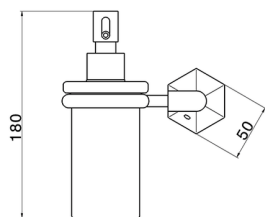

Dispensador Jabón para cocina **CHERIE_CE090620**

MODELO **CE090620**

Dispensador Jabón para cocina, de cerámica

ACABADOS DISPONIBLES

-  **21** 21 Cromo
-  **24** 24 Oro
-  **2B** 2B Niquel Brillo
-  **2P** 2P Oro Rosa