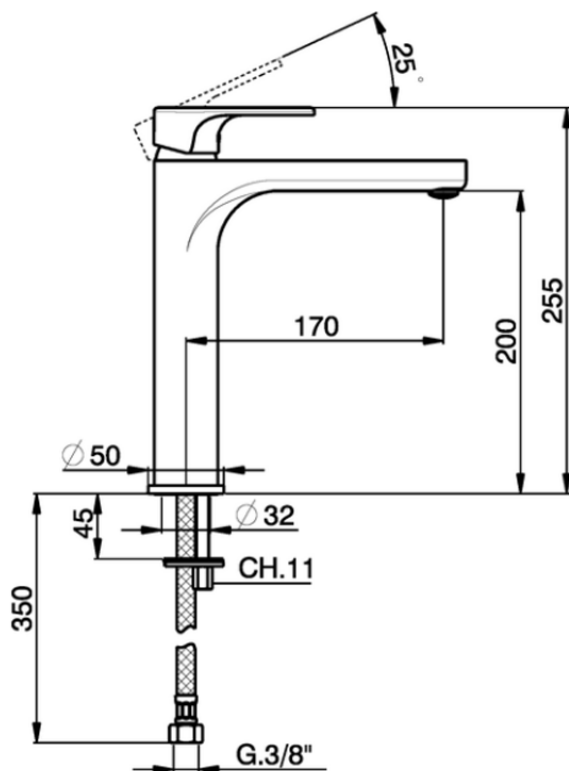

Lavabo monomando EnergySave ALMA_A3003545

A3003545

<https://es.cisal.it/lavabo-monomando-energysave-alma-a3003545>

2025-01-05