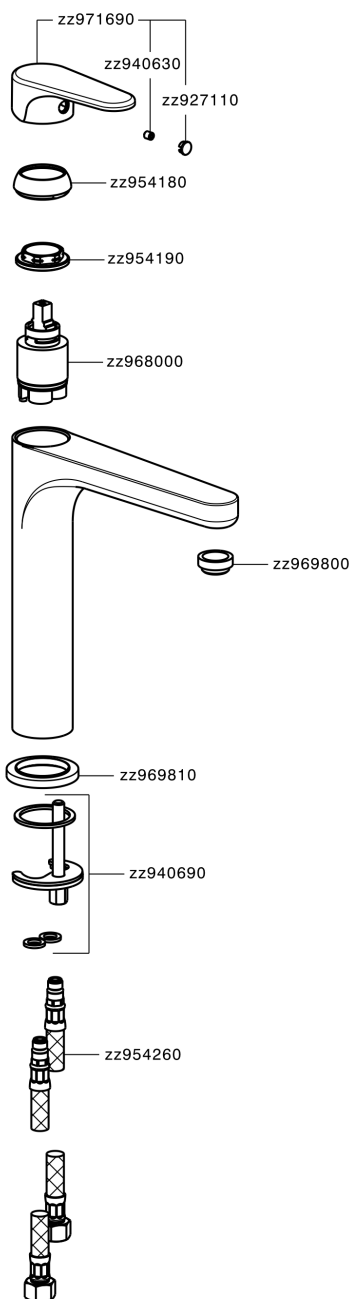

## Lavabo monomando EnergySave ALMA\_A3003545

A3003545

<https://es.cisal.it/lavabo-monomando-energysave-alma-a3003545>

2025-01-05