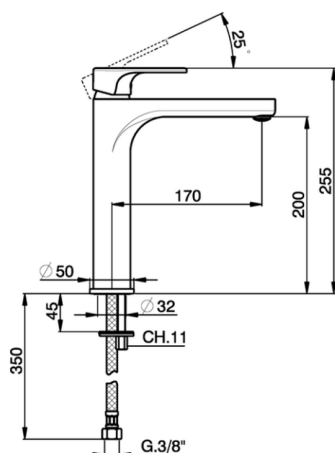

Lavabo monomando EnergySave ALMA_A3003545

MODELO **A3003545**

Lavabo monomando EnergySave, sin desagüe automático, latiguillos acero G.3/8"

ACABADOS DISPONIBLES

-  **21** 21 Cromo
-  **2F** 2F Niquel Cepillado
-  **40** 40 Negro Mate

CARACTERÍSTICAS

Recambio Cartucho **ZZ96800000**

Cartucho Monomando 35 mm

EcoStop

La función EcoStop limita el caudal del agua aproximadamente el 50% de la salida máxima con una leve resistencia en la maneta. Basta con empujar ligeramente más allá de la mitad del tope sólo cuando se requiera la salida máxima de agua. Esto permitirá ahorrar hasta un 50% de agua.