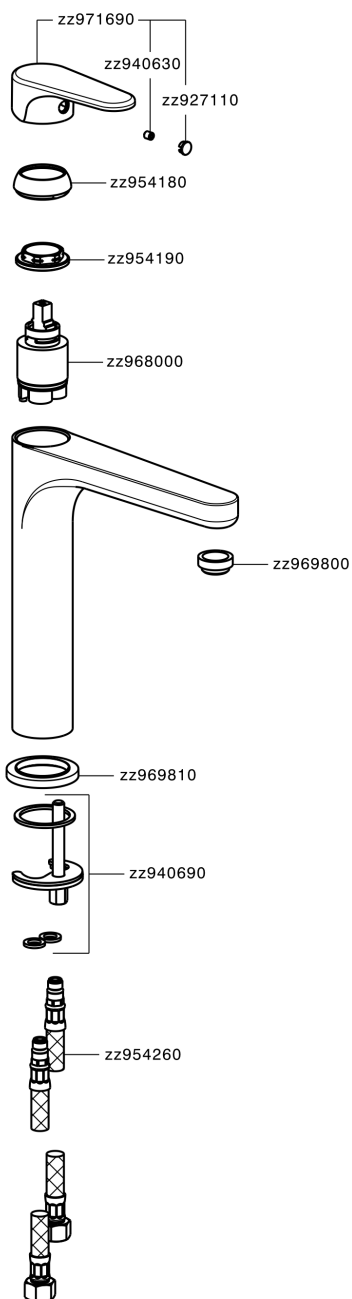

Lavabo monomando EnergySave ALMA_A3003545

A3003545

<https://es.cisal.it/lavabo-monomando-energysave-alma-a3003545>

2025-01-05