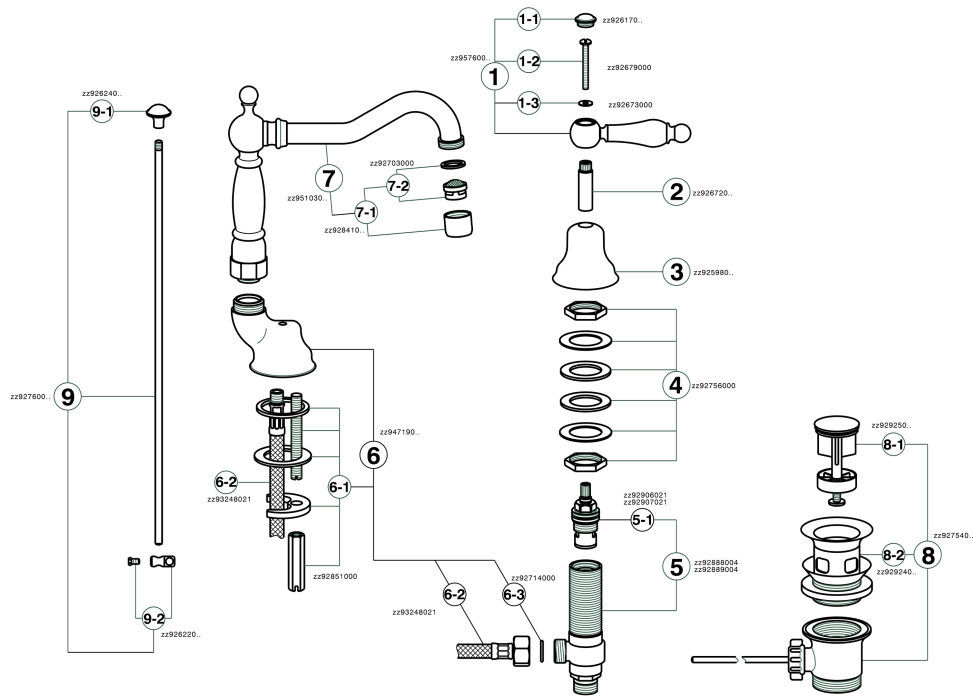

Lavabo 3 agujeros ARCANA TOSCANA_TS001080

MODELO **TS001080**

Lavabo 3 agujeros, con desagüe automático 1"1/4

ACABADOS DISPONIBLES

-  **21** 21 Cromo
-  **24** 24 Oro
-  **26** 26 Cobre Viejo
-  **27** 27 Bronce Viejo
-  **2A** 2A Niquel Satinado Cepillado
-  **74** 74 Cromo/Oro

CARACTERÍSTICAS

Lavabo 3 agujeros ARCANA TOSCANA_TS001080

TS001080

<https://es.cisal.it/lavabo-3-agujeros-arcana-toscana-ts001080>

2025-01-15