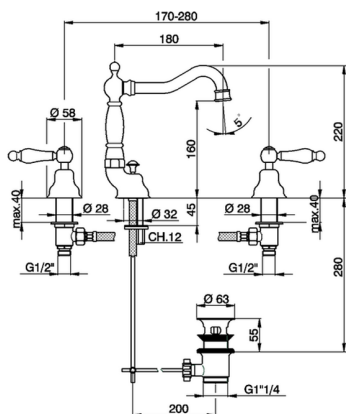

Lavabo 3 agujeros ARCANA TOSCANA_TS001080

MODELO **TS001080**

Lavabo 3 agujeros, con desagüe automático 1"1/4

ACABADOS DISPONIBLES

-  **21** 21 Cromo
-  **24** 24 Oro
-  **26** 26 Cobre Viejo
-  **27** 27 Bronce Viejo
-  **2A** 2A Niquel Satinado Cepillado
-  **74** 74 Cromo/Oro

CARACTERÍSTICAS

Lavabo 3 agujeros ARCANA TOSCANA_TS001080

TS001080

<https://es.cisal.it/lavabo-3-agujeros-arcana-toscana-ts001080>

2025-01-15