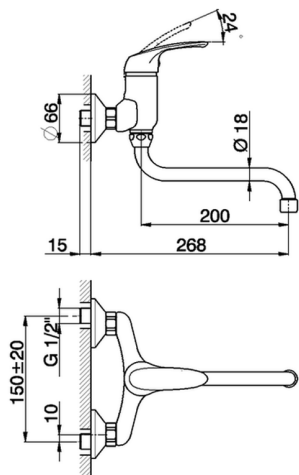

## Fregadero monomando de pared KITCHEN\_FL000402

MODELO **FL000402**

Fregadero monomando de pared, caño giratorio

ACABADOS DISPONIBLES

CARACTERÍSTICAS

Recambio Cartucho **ZZ94034000**

**Cartucho Monomando 35 mm**