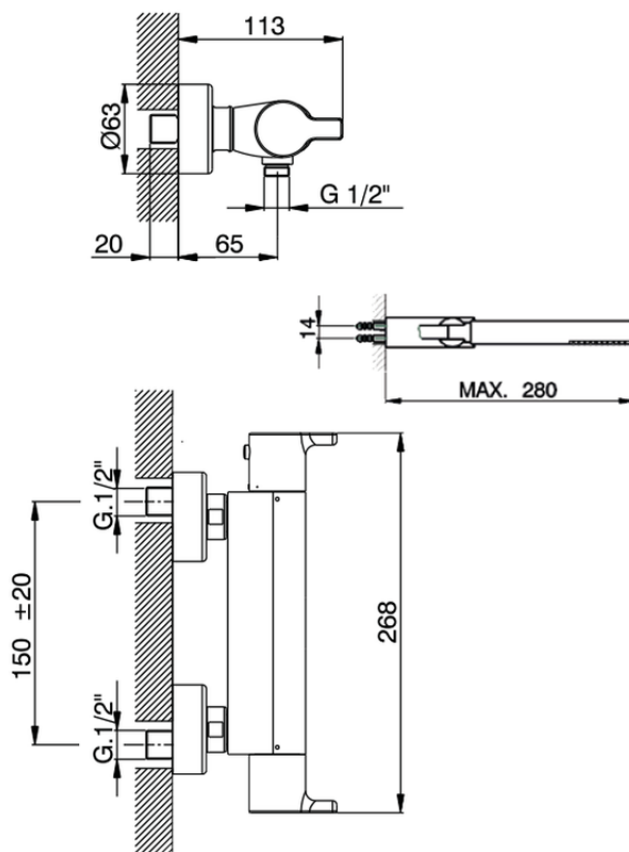

Ducha termostática con duplex TENDER_C2D01010

C2D01010

<https://es.cisal.it/ducha-termostatica-con-duplex-tender-c2d01010>

2024-12-22