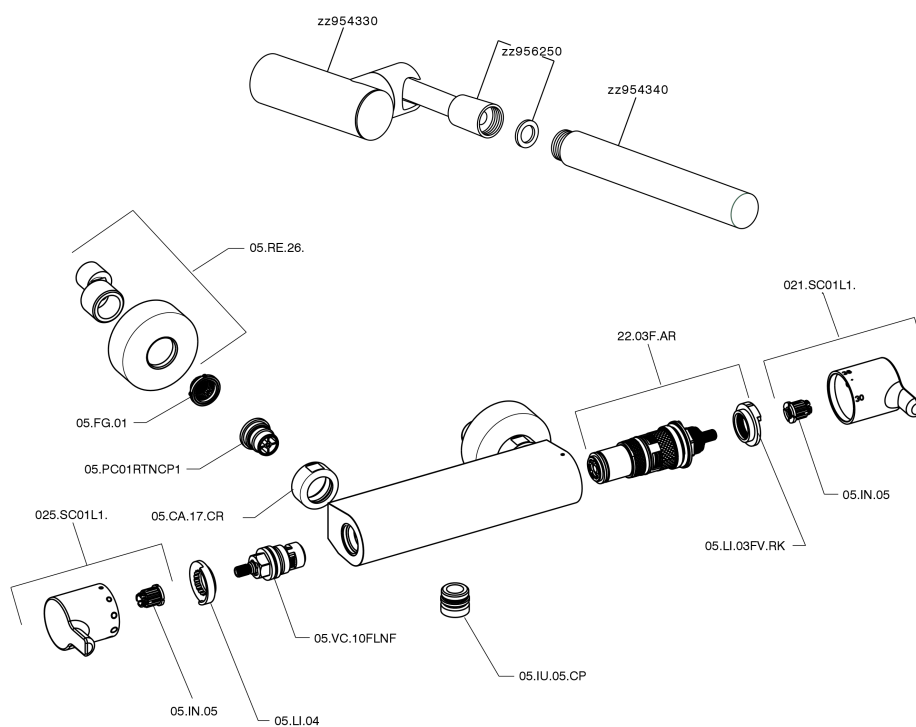

Ducha termostática con duplex TENDER_C2D01010

C2D01010

<https://es.cisal.it/ducha-termostatica-con-duplex-tender-c2d01010>

2024-12-22