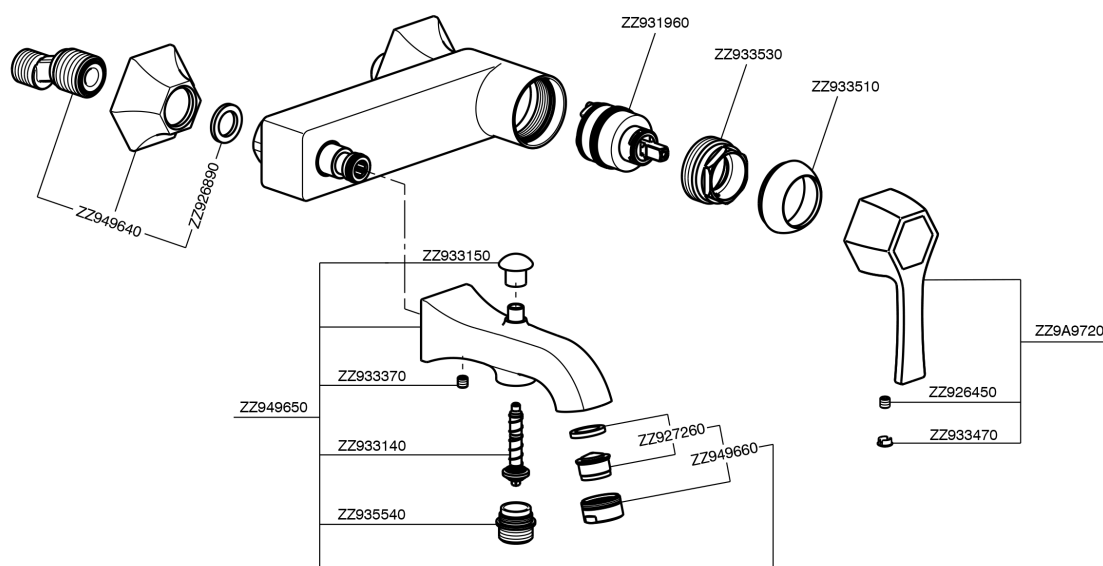

Bañera monomando CHERIE_CH000134

CH000134

<https://es.cisal.it/banera-monomando-cherie-ch000134>

2025-01-15