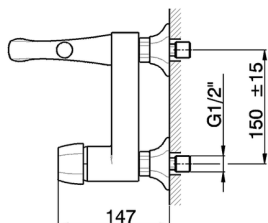

## Bañera monomando **CHERIE\_CH000134**

MODELO **CH000134**

Bañera monomando, sin conjunto ducha, conexión para flexible 1/2" M

### CARACTERÍSTICAS

Recambio Cartucho **ZZ93196000**

**Cartucho Monomando 38 mm**