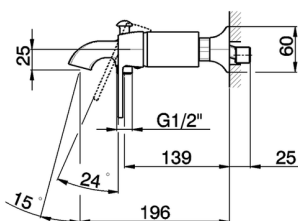

## Bañera monomando **CHERIE\_CH000134**

MODELO **CH000134**

Bañera monomando, sin conjunto ducha, conexión para flexible 1/2" M

### CARACTERÍSTICAS

Recambio Cartucho **ZZ93196000**

**Cartucho Monomando 38 mm**