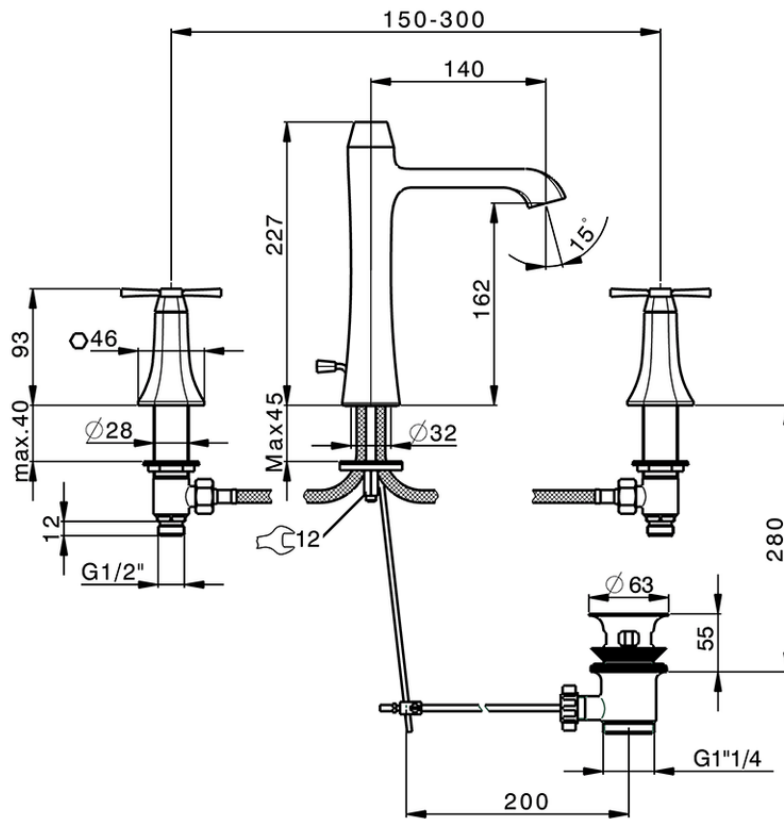

Lavabo 3 agujeros CHERIE_CX001060

CX001060

<https://es.cisal.it/lavabo-3-agujeros-cherie-cx001060>

2026-06-19