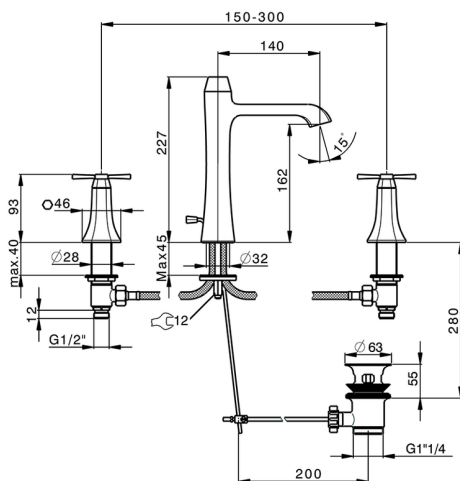

Lavabo 3 agujeros CHERIE_CX001060

MODELO **CX001060**

Lavabo 3 agujeros, con desagüe automático 1"1/4

ACABADOS DISPONIBLES

- 
6T 6T Cromo/Negro Mate
- 
7C 7C Oro/Negro Mate
- 
7D 7D Niquel Brillo/Negro Mate
- 
7E 7E Oro Rosa/Negro Mate

CARACTERÍSTICAS

Lavabo 3 agujeros CHERIE_CX001060

CX001060

<https://es.cisal.it/lavabo-3-agujeros-cherie-cx001060>

2026-04-30