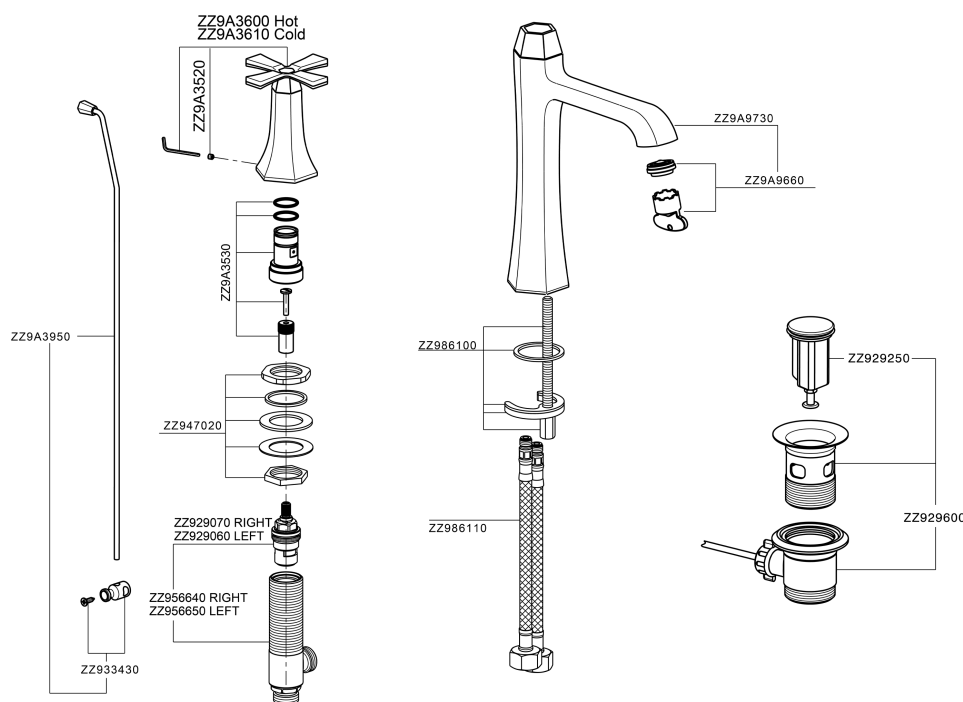

Lavabo 3 agujeros CHERIE_CX001060

MODELO **CX001060**

Lavabo 3 agujeros, con desagüe automático 1"1/4

ACABADOS DISPONIBLES

- 
6T 6T Cromo/Negro Mate
- 
7C 7C Oro/Negro Mate
- 
7D 7D Niquel Brillo/Negro Mate
- 
7E 7E Oro Rosa/Negro Mate

CARACTERÍSTICAS

Lavabo 3 agujeros CHERIE_CX001060

CX001060

<https://es.cisal.it/lavabo-3-agujeros-cherie-cx001060>

2026-04-30