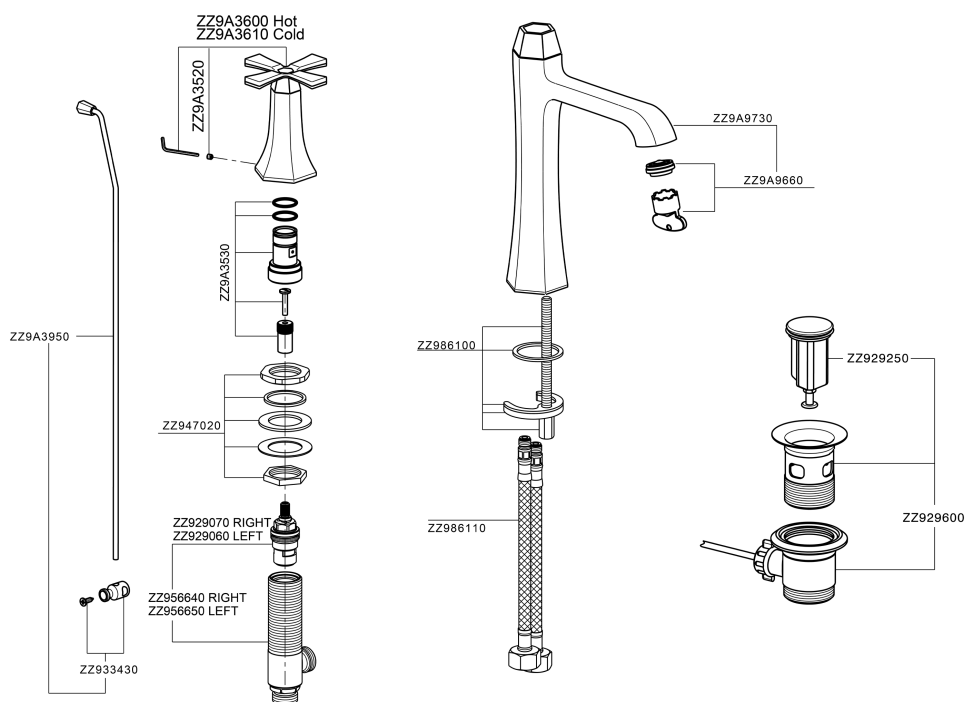

Lavabo 3 agujeros CHERIE_CX001060

CX001060

<https://es.cisal.it/lavabo-3-agujeros-cherie-cx001060>

2026-04-30