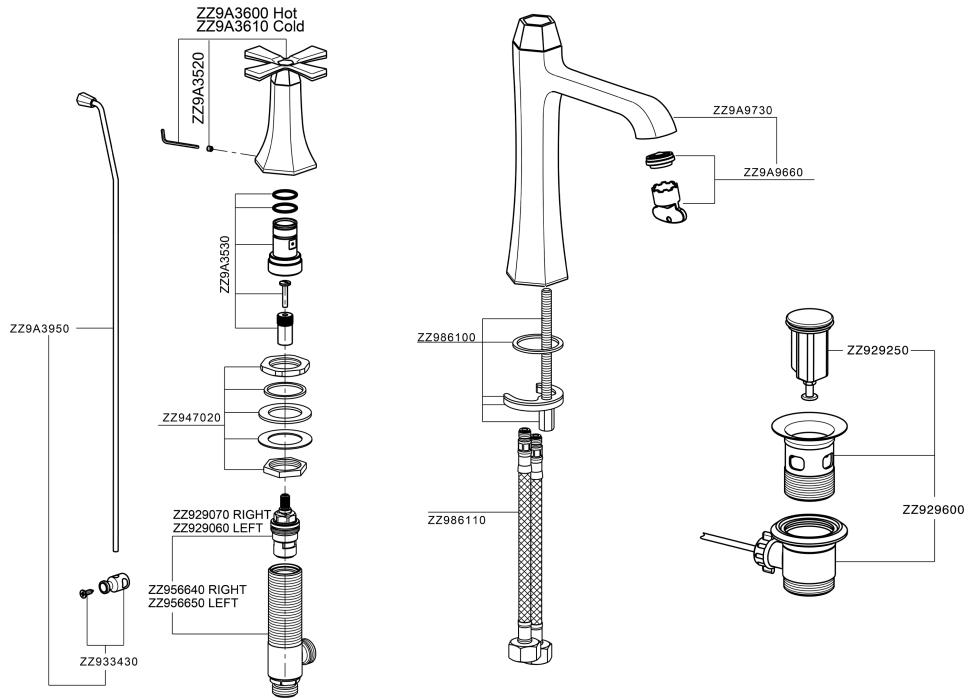

Lavabo 3 agujeros CHERIE_CX001060

MODELO **CX001060**

Lavabo 3 agujeros, con desagüe automático 1"1/4

ACABADOS DISPONIBLES

-  **6T** 6T Cromo/Negro Mate
-  **7C** 7C Oro/Negro Mate
-  **7D** 7D Niquel Brillo/Negro Mate
-  **7E** 7E Oro Rosa/Negro Mate

CARACTERÍSTICAS

Lavabo 3 agujeros CHERIE_CX001060

CX001060

<https://es.cisal.it/lavabo-3-agujeros-cherie-cx001060>

2026-04-30