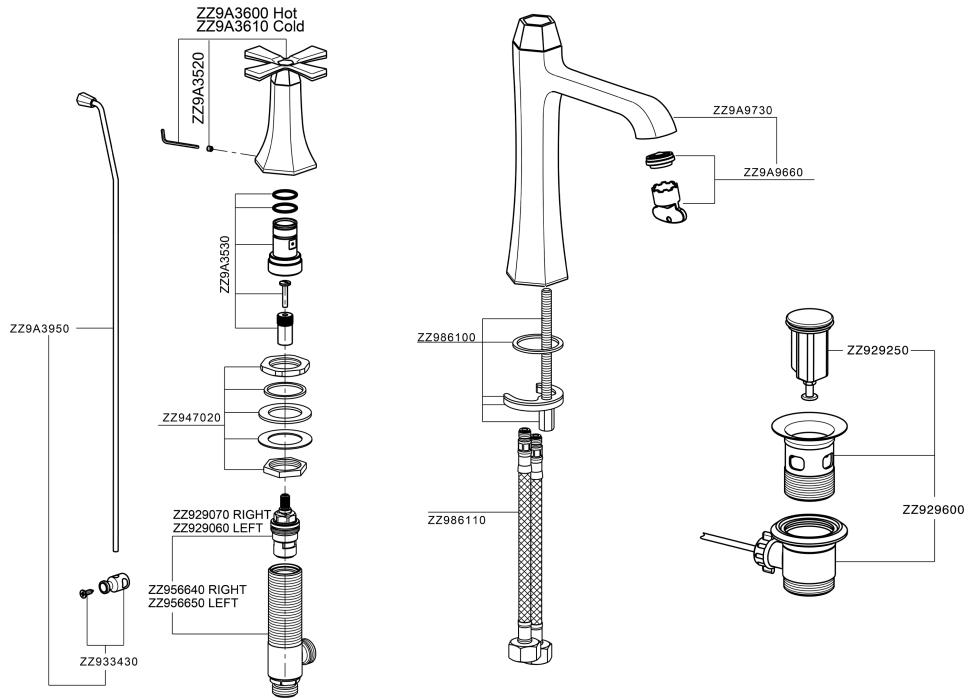

Lavabo 3 agujeros CHERIE_CX001060

CX001060

<https://es.cisal.it/lavabo-3-agujeros-cherie-cx001060>

2026-06-19