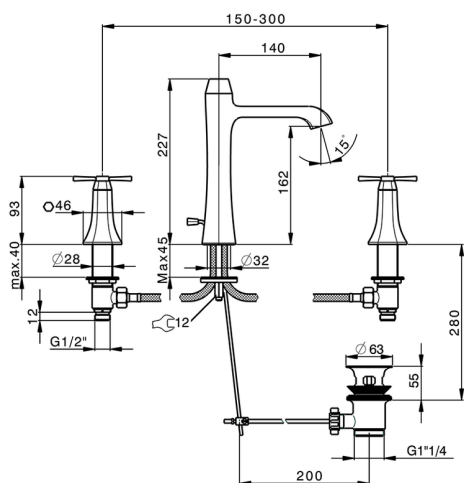

Lavabo 3 agujeros CHERIE_CX001060

MODELO **CX001060**

Lavabo 3 agujeros, con desagüe automático 1"1/4

ACABADOS DISPONIBLES

-  **6T** 6T Cromo/Negro Mate
-  **7C** 7C Oro/Negro Mate
-  **7D** 7D Niquel Brillo/Negro Mate
-  **7E** 7E Oro Rosa/Negro Mate

CARACTERÍSTICAS

Lavabo 3 agujeros CHERIE_CX001060

CX001060

<https://es.cisal.it/lavabo-3-agujeros-cherie-cx001060>

2026-04-30