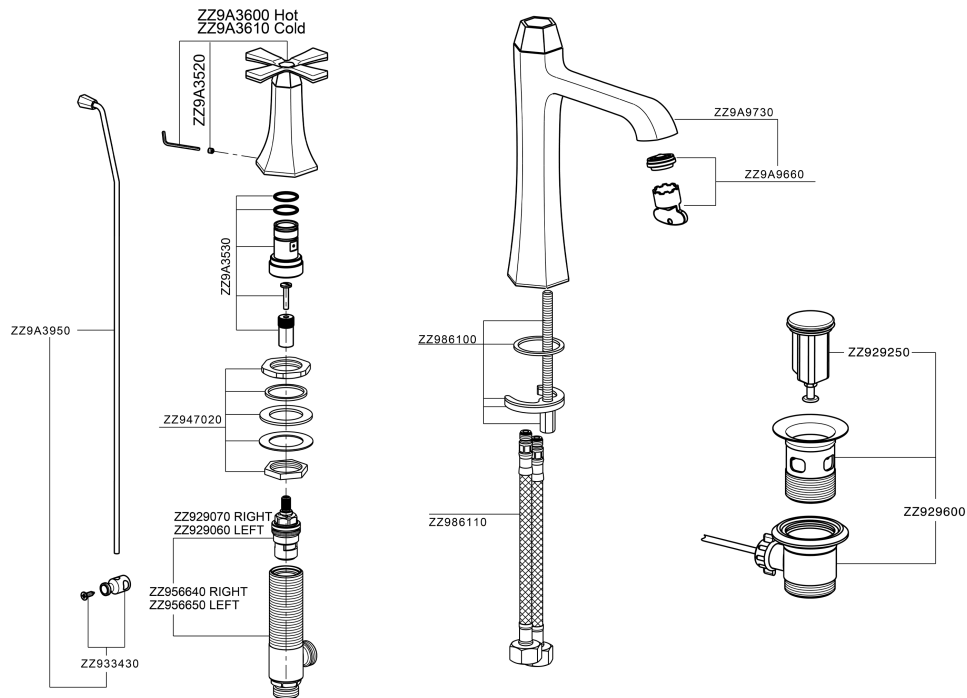

Lavabo 3 agujeros CHERIE_CX001060

CX001060

<https://es.cisal.it/lavabo-3-agujeros-cherie-cx001060>

2026-04-29