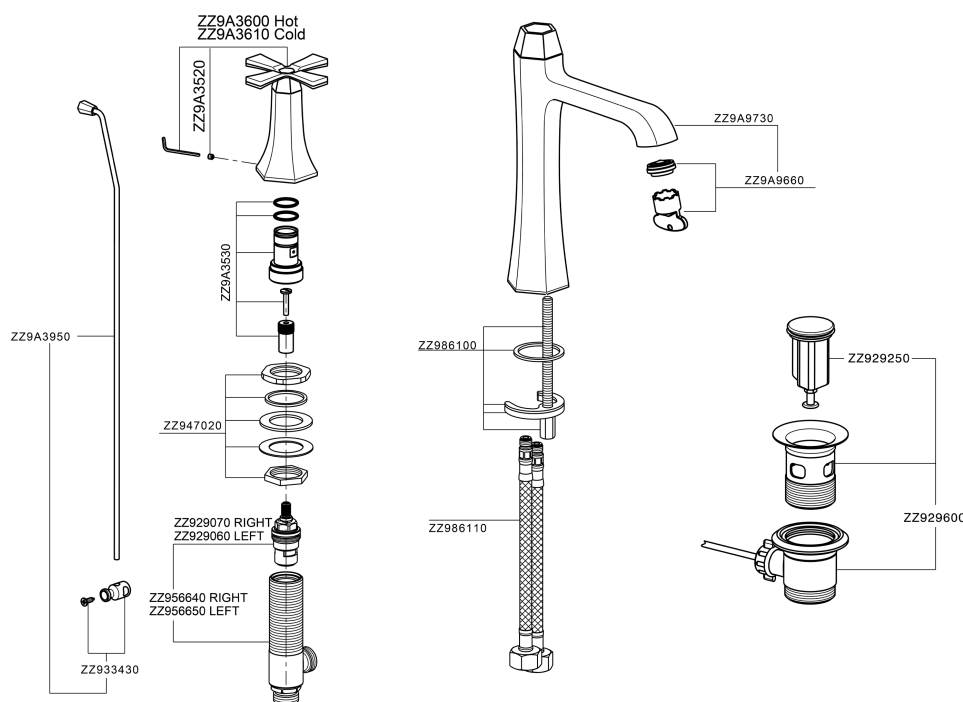

Lavabo 3 agujeros CHERIE_CX001060

CX001060

<https://es.cisal.it/lavabo-3-agujeros-cherie-cx001060>

2026-06-20