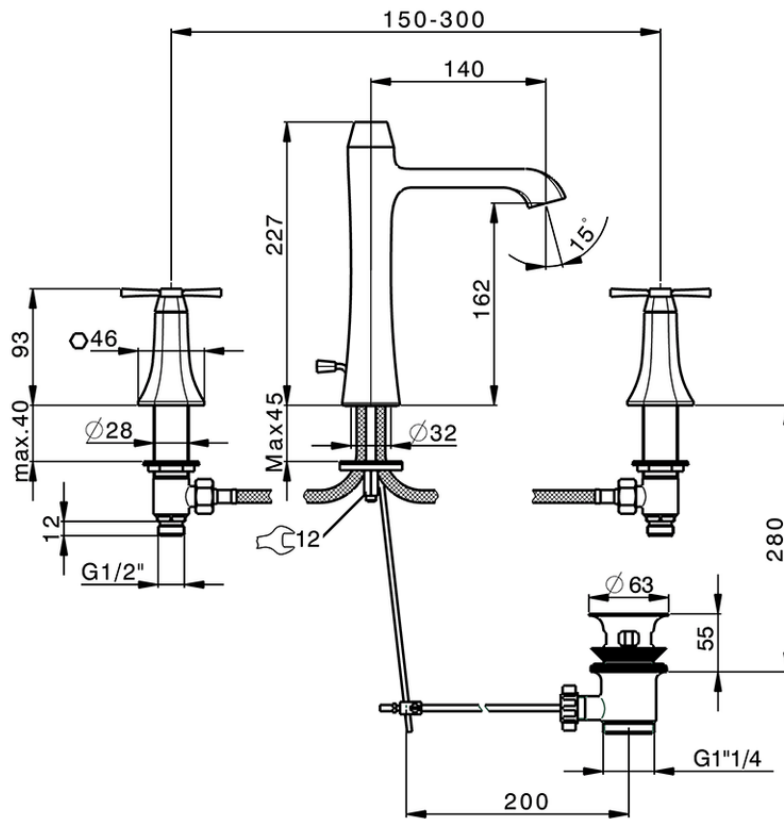

Lavabo 3 agujeros CHERIE_CX001060

CX001060

<https://es.cisal.it/lavabo-3-agujeros-cherie-cx001060>

2026-04-29