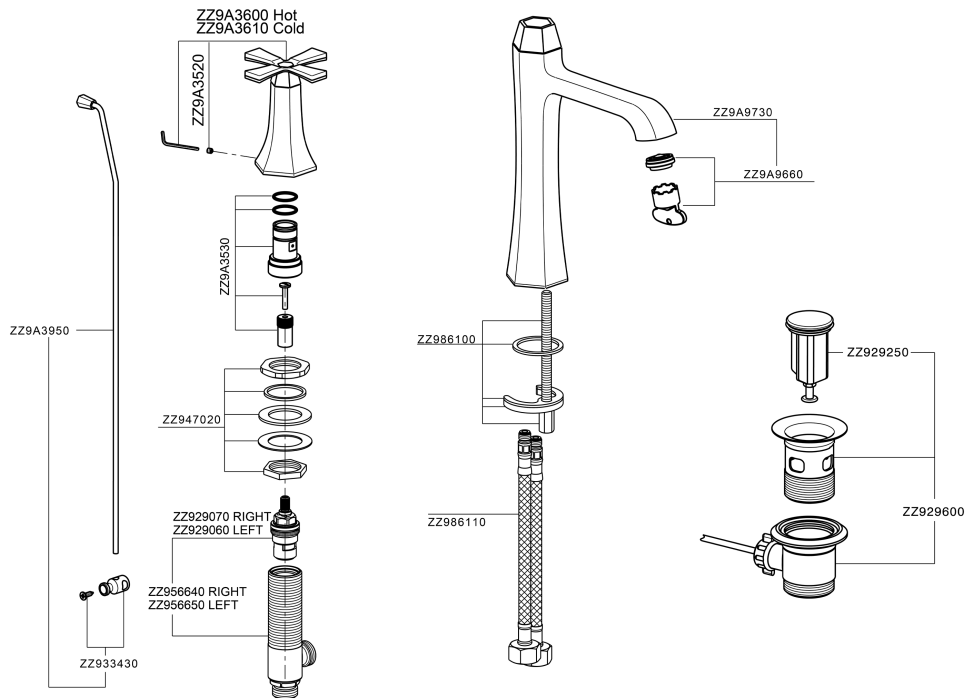

Lavabo 3 agujeros CHERIE_CX001060

CX001060

<https://es.cisal.it/lavabo-3-agujeros-cherie-cx001060>

2026-04-29