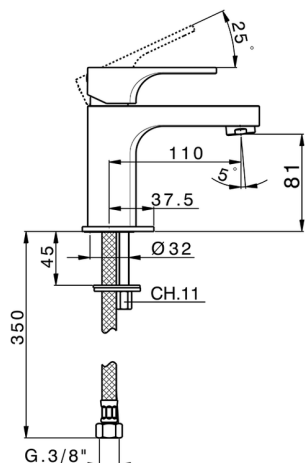

Lavabo monomando CUBIC_CU000541

MODELO **CU000541**

Lavabo monomando, sin desagüe automático, latiguillos acero G.3/8"

ACABADOS DISPONIBLES

-  **21** 21 Cromo
-  **2B** 2B Niquel Brillo
-  **2F** 2F Niquel Cepillado
-  **40** 40 Negro Mate

CARACTERÍSTICAS

Recambio Cartucho **ZZ94240000**

Cartucho Monomando 25 mm

Lavabo monomando CUBIC_CU000541

CU000541

<https://es.cisal.it/lavabo-monomando-cubic-cu000541>

2025-01-15