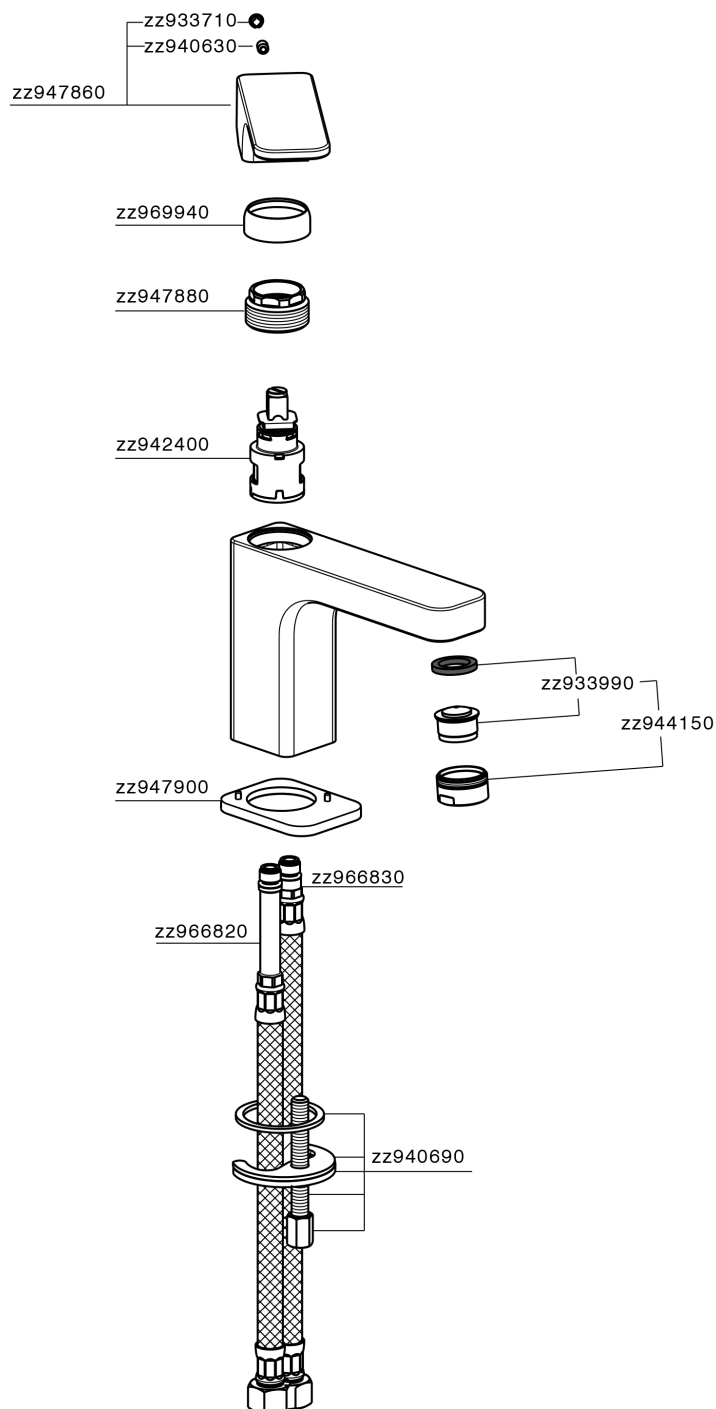

Lavabo monomando CUBIC_CU000541

MODELO **CU000541**

Lavabo monomando, sin desagüe automático, latiguillos acero G.3/8"

ACABADOS DISPONIBLES

-  **21** 21 Cromo
-  **2B** 2B Niquel Brillo
-  **2F** 2F Niquel Cepillado
-  **40** 40 Negro Mate

CARACTERÍSTICAS

Recambio Cartucho **ZZ94240000**

Cartucho Monomando 25 mm

Lavabo monomando CUBIC_CU000541

CU000541

<https://es.cisal.it/lavabo-monomando-cubic-cu000541>

2025-01-15