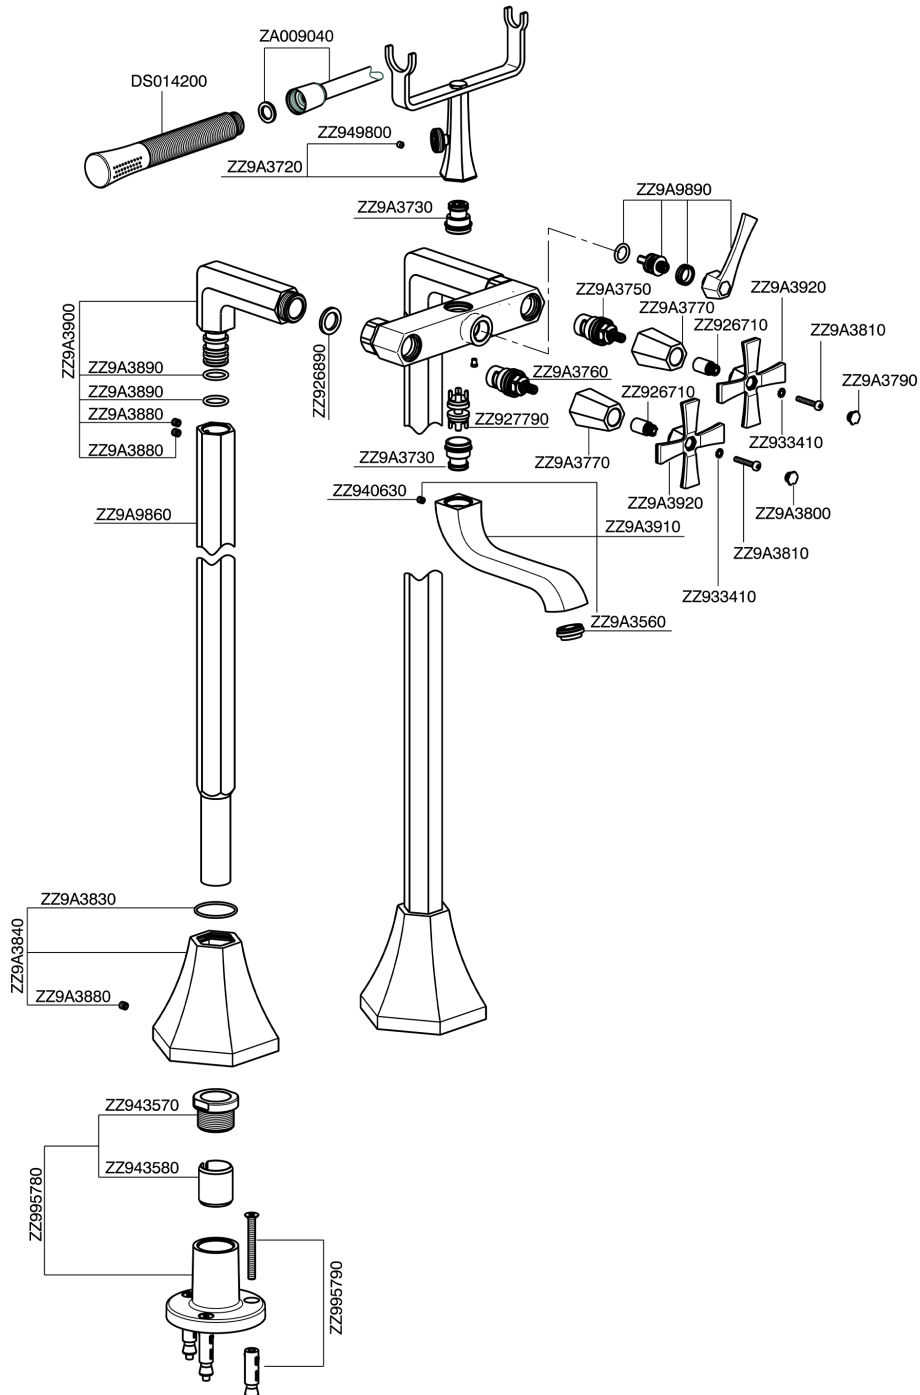

Bañera sobre columnas de suelo CHERIE_CX004200

MODELO **CX004200**

Bañera sobre columnas de suelo, soporte ducha sobre horquilla, Ducha una función Chérie de Latón, flexible liso SUPREME 150 cm

ACABADOS DISPONIBLES

- 
6T 6T Cromo/Negro Mate
- 
7C 7C Oro/Negro Mate
- 
7D 7D Niquel Brillo/Negro Mate
- 
7E 7E Oro Rosa/Negro Mate

CARACTERÍSTICAS

Bañera sobre columnas de suelo CHERIE_CX004200

CX004200

<https://es.cisal.it/banera-sobre-columnas-de-suelo-cherie-cx004200>