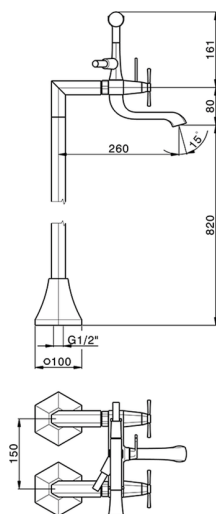

Bañera sobre columnas de suelo CHERIE_CX004200

MODELO **CX004200**

Bañera sobre columnas de suelo, soporte ducha sobre horquilla, Ducha una función Chérie de Latón, flexible liso SUPREME 150 cm

ACABADOS DISPONIBLES

- 
6T 6T Cromo/Negro Mate
- 
7C 7C Oro/Negro Mate
- 
7D 7D Niquel Brillo/Negro Mate
- 
7E 7E Oro Rosa/Negro Mate

CARACTERÍSTICAS

Bañera sobre columnas de suelo CHERIE_CX004200

CX004200

<https://es.cisal.it/banera-sobre-columnas-de-suelo-cherie-cx004200>