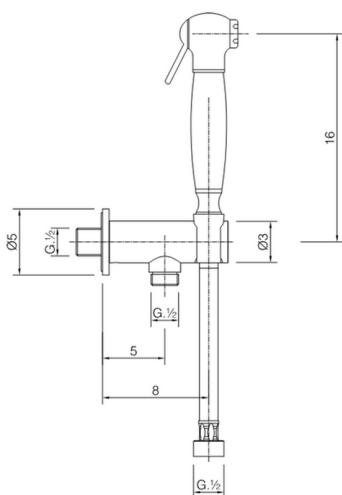

## Kit ducha higiénica para bidé DUCHAS HIGIÉNICAS\_AR007910

MODELO **AR007910**

Kit ducha higiénica para bidé, soporte mural con válvula de seguridad, Ducha higiénica, flexible PVC 120 cm

ACABADOS DISPONIBLES

-  **21** 21 Cromo
-  **24** 24 Oro
-  **26** 26 Cobre Viejo
-  **27** 27 Bronce Viejo
-  **2A** 2A Niquel Satinado Cepillado

CARACTERÍSTICAS

**Ducha higiénica**