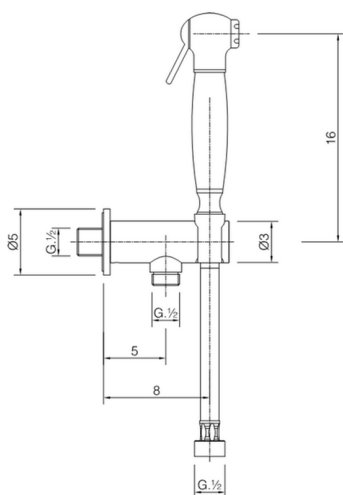

Kit ducha higiénica para bidé DUCHAS HIGIÉNICAS_AR007910

MODELO **AR007910**

Kit ducha higiénica para bidé, soporte mural con válvula de seguridad, Ducha higiénica, flexible PVC 120 cm

ACABADOS DISPONIBLES

-  **21** 21 Cromo
-  **24** 24 Oro
-  **26** 26 Cobre Viejo
-  **27** 27 Bronce Viejo
-  **2A** 2A Niquel Satinado Cepillado

CARACTERÍSTICAS

Ducha higiénica

Duchita higiénica

Ducha higiénica, para el cuidado de la higiene personal.