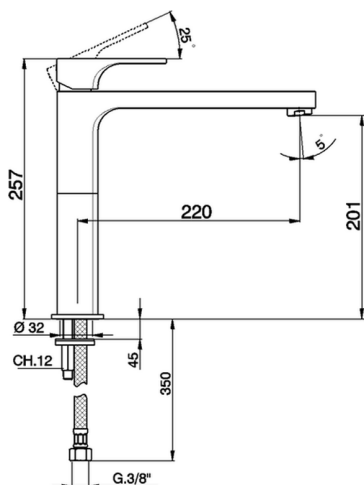

## Fregadero monomando KITCHEN\_CU000580

MODELO **CU000580**

Fregadero monomando, latiguillos acero G.3/8"

### CARACTERÍSTICAS

Recambio Cartucho **ZZ94240000**

**Cartucho Monomando 25 mm**

2026-06-14