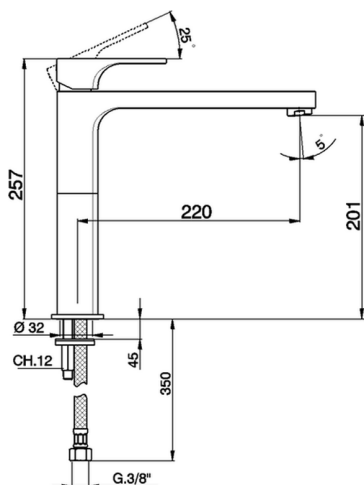

Fregadero monomando KITCHEN_CU000580

MODELO **CU000580**

Fregadero monomando, latiguillos acero G.3/8"

ACABADOS DISPONIBLES

-  **21** 21 Cromo
-  **2B** 2B Niquel Brillo
-  **2F** 2F Niquel Cepillado
-  **40** 40 Negro Mate

CARACTERÍSTICAS

Recambio Cartucho **ZZ94240000**

Cartucho Monomando 25 mm

2026-04-29