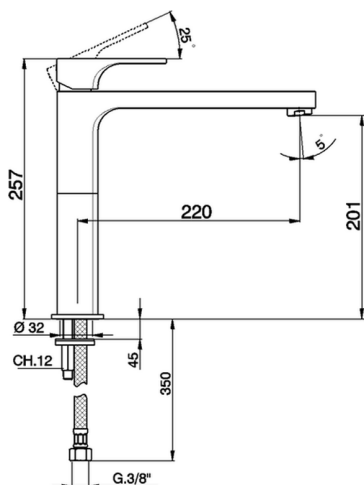

Fregadero monomando KITCHEN_CU000580

MODELO **CU000580**

Fregadero monomando, latiguillos acero G.3/8"

ACABADOS DISPONIBLES

-  **21** 21 Cromo
-  **2B** 2B Niquel Brillo
-  **2F** 2F Niquel Cepillado
-  **40** 40 Negro Mate

CARACTERÍSTICAS

Recambio Cartucho **ZZ94240000**

Cartucho Monomando 25 mm

2026-04-30