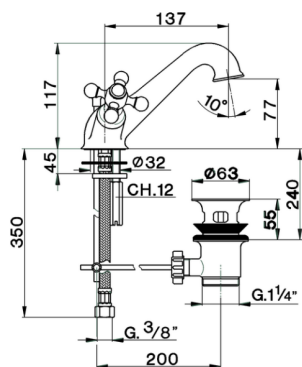

Lavabo ARCANA CERAMIC_AC000510

MODELO **AC000510**

Lavabo, con desagüe automático 1"1/4, latiguillos acero G.3/8"

ACABADOS DISPONIBLES

-  **21** 21 Cromo
-  **24** 24 Oro
-  **26** 26 Cobre Viejo
-  **27** 27 Bronce Viejo
-  **2A** 2A Niquel Satinado Cepillado
-  **74** 74 Cromo/Oro