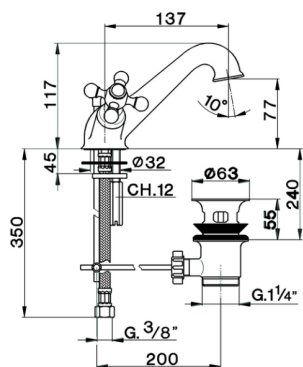

## Lavabo ARCANA CERAMIC\_AC000510

MODELO **AC000510**

Lavabo, con desagüe automático 1"1/4, latiguillos acero G.3/8"

ACABADOS DISPONIBLES

-  **21** 21 Cromo
-  **24** 24 Oro
-  **26** 26 Cobre Viejo
-  **27** 27 Bronce Viejo
-  **2A** 2A Niquel Satinado Cepillado
-  **74** 74 Cromo/Oro